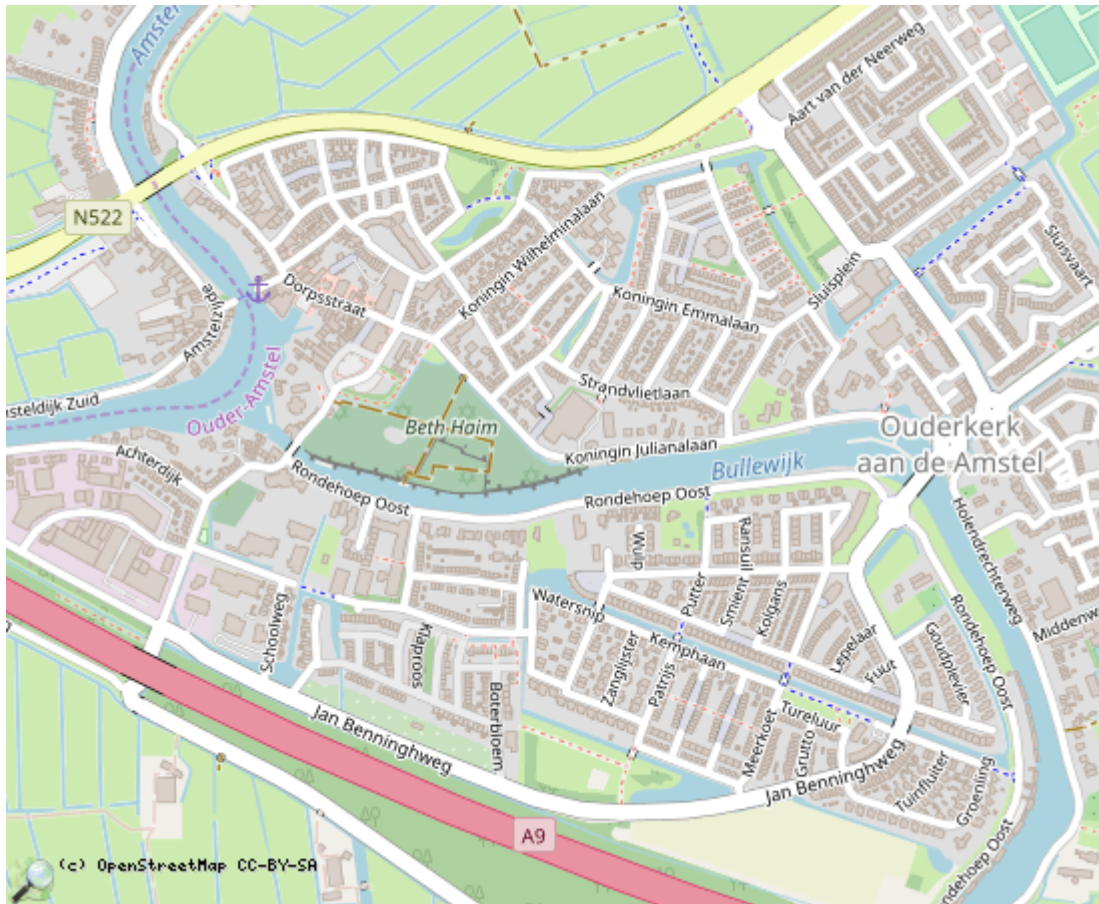

V2 (locatie / eenmalig)

Waar woon je? Geef jouw woonlocatie globaal aan met een punt op de kaart.

Locaties in de kaart

id	symbool	latitude	longitude	beschrijving
----	---------	----------	-----------	--------------

Anders

Opmerking

V4 (locatie / eenmalig)

Dit is een Ouderkerk mozaïek. **Wat is de belangrijkste locatie of plek van Ouderkerk?**

Locaties in de kaart

id	symbool	latitude	longitude	beschrijving
----	---------	----------	-----------	--------------

V5 (upload / eenmalig)

Voeg een foto van jezelf toe.

Dit is niet verplicht, maar maakt je pagina persoonlijker.

Upload

▀ Toekomstidee

V6 (locatie)

Waar wil je jouw toekomstidee uitvoeren?

Wijs de locatie aan op de kaart.

Locaties in de kaart

id	symbool	latitude	longitude	beschrijving
----	---------	----------	-----------	--------------

V7 (keuze / verplicht)

Mijn toekomstidee is uit te voeren op:

Een specifieke locatie (straat, park, plein, kruising)
Mijn idee is op meerdere locaties uit te voeren / Mijn idee is locatie ongebonden