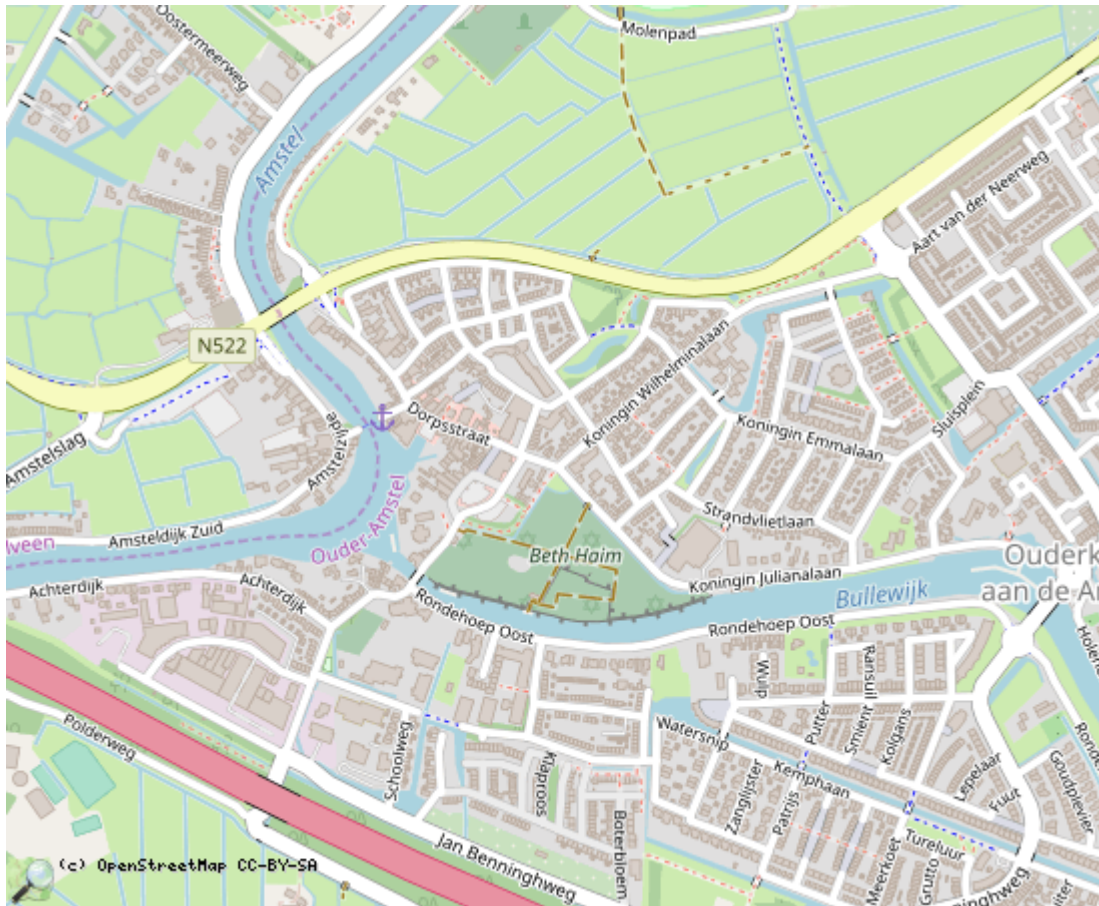

V2 (locatie / eenmalig)

Waar woon je? Geef jouw woonlocatie globaal aan met een punt op de kaart.

Locaties in de kaart

id	symbool	latitude	longitude	beschrijving
----	---------	----------	-----------	--------------

Anders

Opmerking

V4 (locatie / eenmalig)

Dit is een Ouderkerk mozaïek. **Wat is de belangrijkste locatie of plek van Ouderkerk?**

Locaties in de kaart

id	symbool	latitude	longitude	beschrijving
----	---------	----------	-----------	--------------