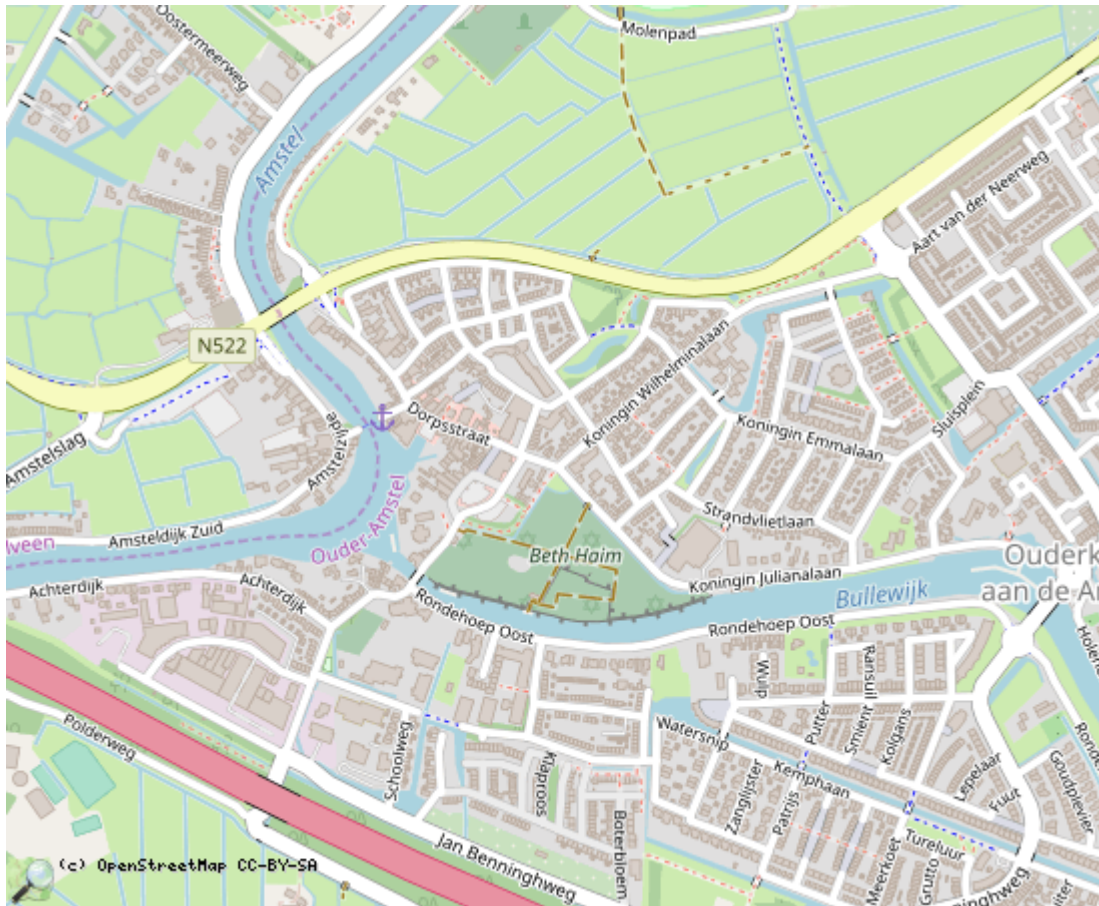

V2 (locatie / eenmalig)

Waar woon je? Geef jouw woonlocatie globaal aan met een punt op de kaart.

Locaties in de kaart

id	symbool	latitude	longitude	beschrijving
----	---------	----------	-----------	--------------

Anders

Opmerking

V4 (locatie / eenmalig)

Dit is een Ouderkerk mozaiek. **Wat is de belangrijkste locatie of plek van Ouderkerk?**

Locaties in de kaart

id	symbool	latitude	longitude	beschrijving
----	---------	----------	-----------	--------------