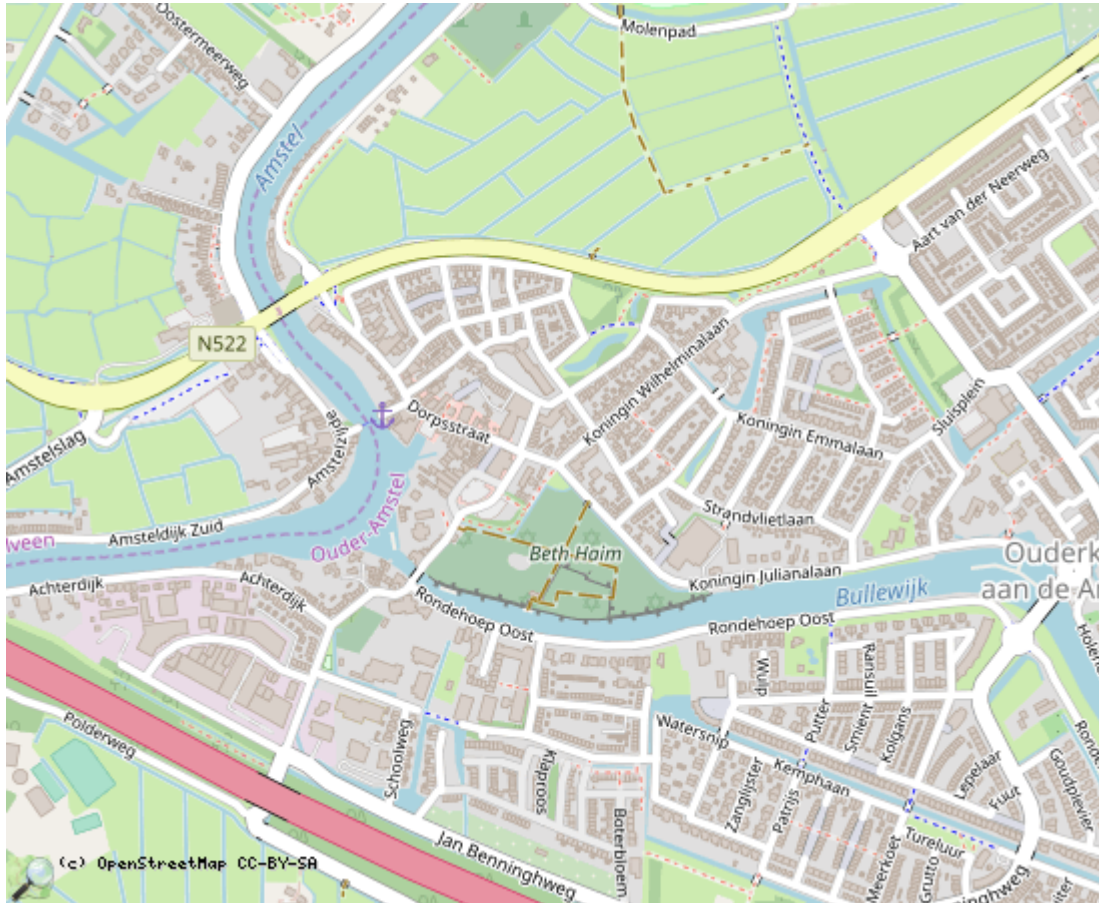

V2 (locatie / eenmalig)

Waar woon je? Geef jouw woonlocatie globaal aan met een punt op de kaart.

Locaties in de kaart

id	symbool	latitude	longitude	beschrijving
----	---------	----------	-----------	--------------

Anders

Opmerking

V4 (locatie / eenmalig)

Dit is een Ouderkerk mozaïek. **Wat is de belangrijkste locatie of plek van Ouderkerk?**

Locaties in de kaart

id	symbool	latitude	longitude	beschrijving
----	---------	----------	-----------	--------------

Locaties in de kaart

id	symbool	latitude	longitude	beschrijving
----	---------	----------	-----------	--------------

V7 (keuze / verplicht)

Mijn toekomstidee is uit te voeren op:

Een specifieke locatie (straat, park, plein, kruising)
Mijn idee is op meerdere locaties uit te voeren / Mijn idee is locatie ongebonden