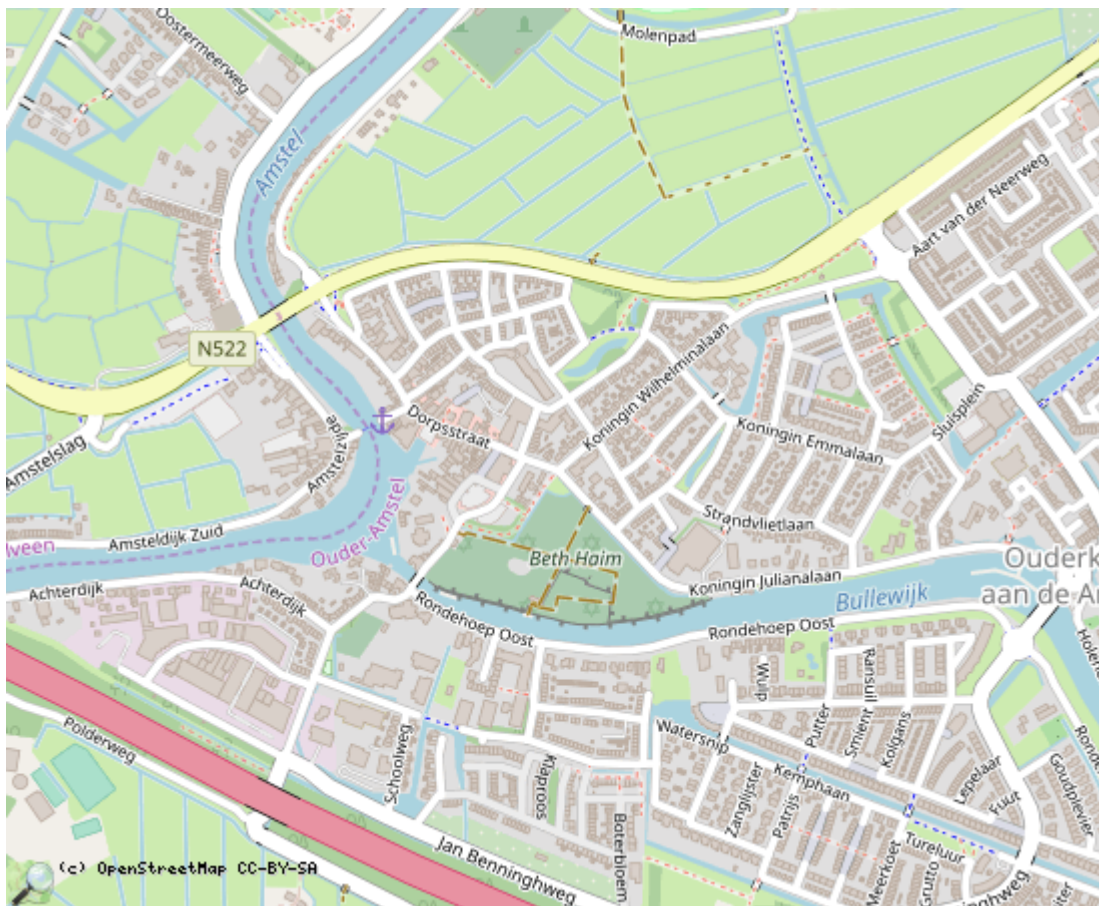

V2 (locatie / eenmalig)

Waar woon je? Geef jouw woonlocatie globaal aan met een punt op de kaart.

Locaties in de kaart

id	symbool	latitude	longitude	beschrijving
----	---------	----------	-----------	--------------

Anders

Opmerking

V4 (locatie / eenmalig)

Dit is een Ouderkerk mozaiek. **Wat is de belangrijkste locatie of plek van Ouderkerk?**

Locaties in de kaart

id	symbool	latitude	longitude	beschrijving
----	---------	----------	-----------	--------------

Locaties in de kaart

id	symbool	latitude	longitude	beschrijving
----	---------	----------	-----------	--------------

V7 (keuze / verplicht)

Mijn toekomstidee is uit te voeren op:

Een specifieke locatie (straat, park, plein, kruising)
Mijn idee is op meerdere locaties uit te voeren / Mijn idee is locatie ongebonden