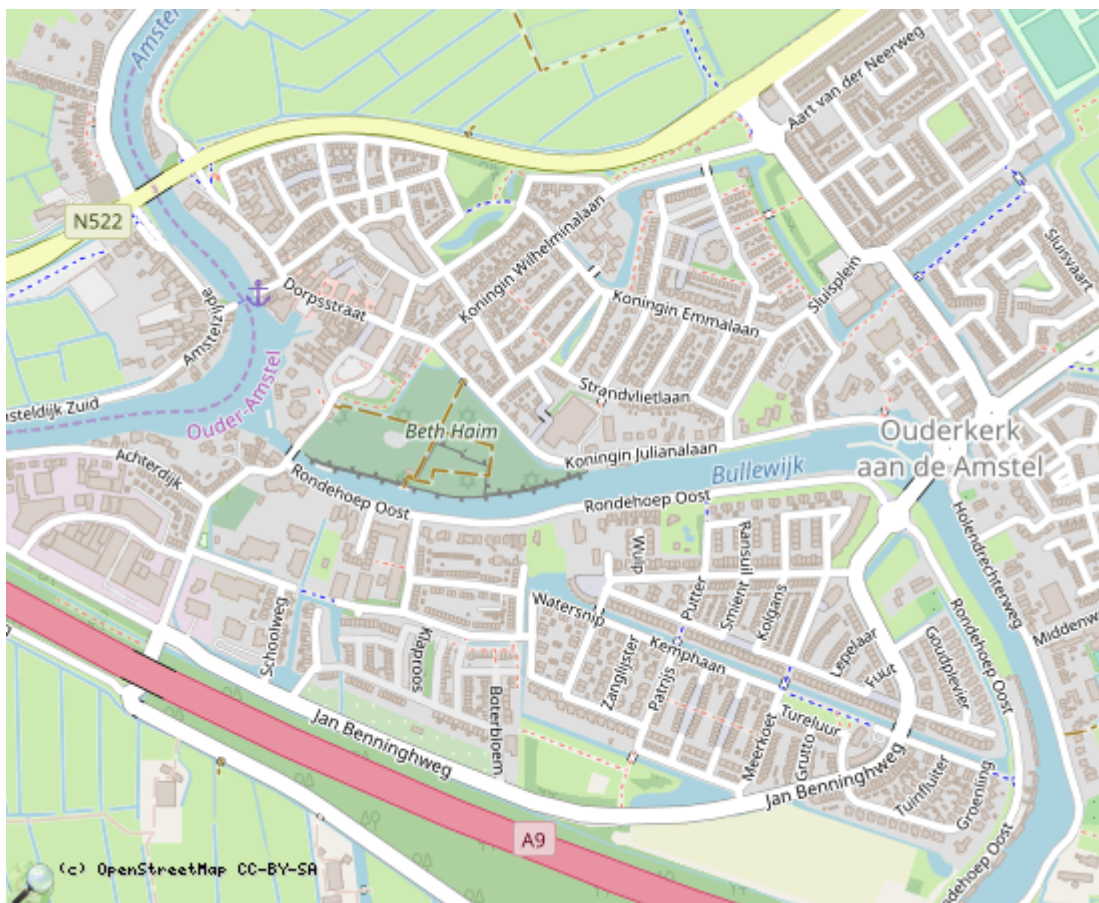

V2 (locatie / eenmalig)

Waar woon je? Geef jouw woonlocatie globaal aan met een punt op de kaart.

Locaties in de kaart

id	symbool	latitude	longitude	beschrijving
----	---------	----------	-----------	--------------

Anders

Opmerking

V4 (locatie / eenmalig)

Dit is een Ouderkerk mozaiek. **Wat is de belangrijkste locatie of plek van Ouderkerk?**

Locaties in de kaart

id	symbool	latitude	longitude	beschrijving
----	---------	----------	-----------	--------------

V5 (upload / eenmalig)

Voeg een foto van jezelf toe.

Dit is niet verplicht, maar maakt je pagina persoonlijker.

Upload

▀ Toekomstidee

V6 (locatie)

Waar wil je jouw toekomstidee uitvoeren?

Wijs de locatie aan op de kaart.

Locaties in de kaart

id	symbool	latitude	longitude	beschrijving
----	---------	----------	-----------	--------------

V7 (keuze / verplicht)

Mijn toekomstidee is uit te voeren op:

Een specifieke locatie (straat, park, plein, kruising)
Mijn idee is op meerdere locaties uit te voeren / Mijn idee is locatie ongebonden