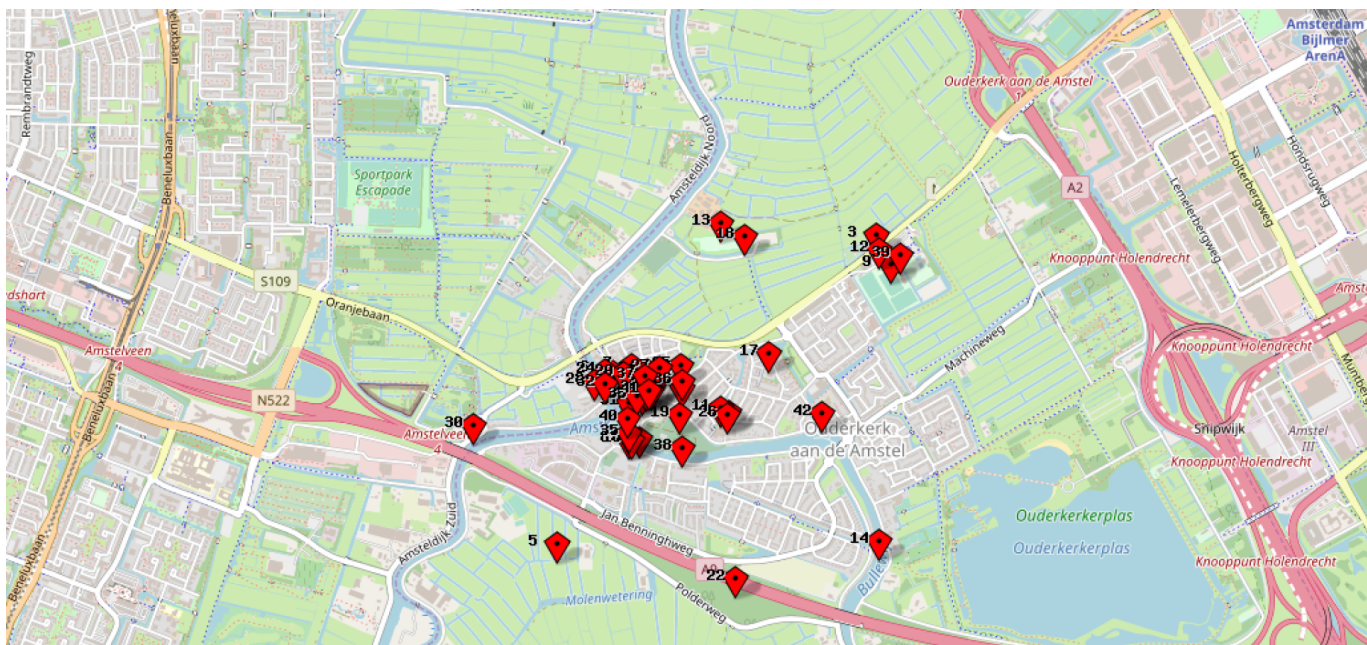

# Buurtkaart met wensen

Locaties in de kaart

id	symbol	latitude	longitude	beschrijving
1		52.29604°	4.90299°	Ik ben <b>Jaap Nawijn</b> Op de locatie <b>Het Kampje</b> wil ik graag dat er <b>op het Kampje ontwikkelingen plaatsvinden die in relatie tot elkaar bekeken worden</b>
2		52.29438°	4.90288°	Ik ben <b>Jaap Nawijn</b> Op de locatie <b>rondom de Urbanuskerk</b> wil ik graag dat er <b>rondom de Urbanuskerk zuidzijde, pastorie en Gezellehuis woningbouw kan plaatsvinden</b>
3		52.3024°	4.91814°	Ik ben <b>Jaap Nawijn</b> Op de locatie <b>In de buurt van de sportvelden</b> wil ik graag dat er <b>rondom de huidige sportvelden een brede school IKC wordt gebouwd inclusief goede aansluiting vanuit parkeerterrein SVO naar Stramanweg</b>
4		52.29635°	4.90559°	Ik ben <b>Jaap Nawijn</b> Op de locatie <b>voormalige Jan Hekmanschool</b> wil ik graag dat er <b>op de locatie van voormalige Jan Hekmanschool een maatschappelijke functie behouden blijft</b>
5		52.29021°	4.8975°	Ik ben <b>Jaap Nawijn</b> Op de locatie <b>Ronde Hoep</b> wil ik graag dat er <b>in de Ronde Hoep een betere benutting komt van recreatie vs agrarische ontwikkeling</b>
6		52.29709°	4.90089°	Ik ben <b>Jaap Nawijn</b> Op de locatie <b>pontje over de Amstel</b> wil ik graag dat er <b>op de plaats van het pontje een brug over de Amstel komt voor fietsers en voetgangers</b>