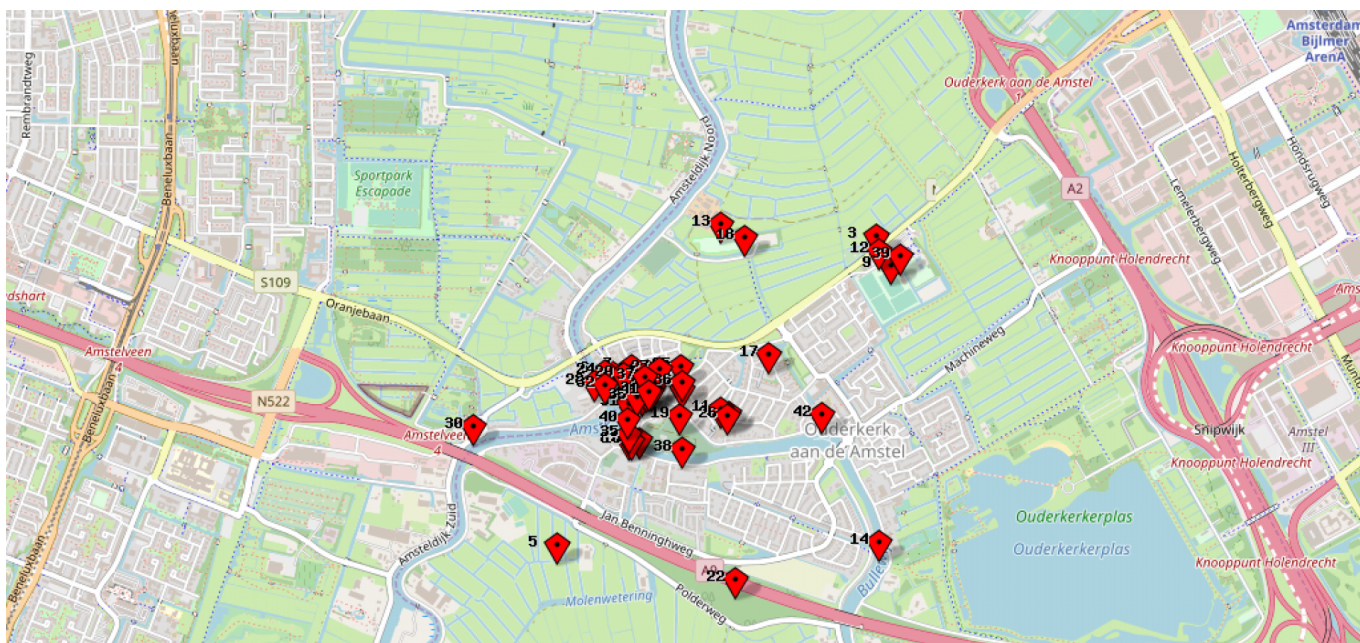

Buurtkaart met wensen

Locaties in de kaart

id	symbool	latitude	longitude	beschrijving
1		52.29604°	4.90299°	Ik ben Jaap Nawijn Op de locatie Het Kampje wil ik graag dat er op het Kampje ontwikkelingen plaatsvinden die in relatie tot elkaar bekeken worden
2		52.29438°	4.90288°	Ik ben Jaap Nawijn Op de locatie rondom de Urbanuskerk wil ik graag dat er rondom de Urbanuskerk zuidzijde, pastorie en Gezellehuis woningbouw kan plaatsvinden
3		52.3024°	4.91814°	Ik ben Jaap Nawijn Op de locatie In de buurt van de sportvelden wil ik graag dat er rondom de huidige sportvelden een brede school IKC wordt gebouwd inclusief goede aansluiting vanuit parkeerterrein SVO naar Stramanweg

id	symbool	latitude	longitude	beschrijving
42		52.29538°	4.91462°	Ik ben Peter/Petra 0167 Op de locatie Jachthaventje Ouderkerk wil ik graag dat er een uitbreiding komt van de jachthaven in Ouderkerk

From: