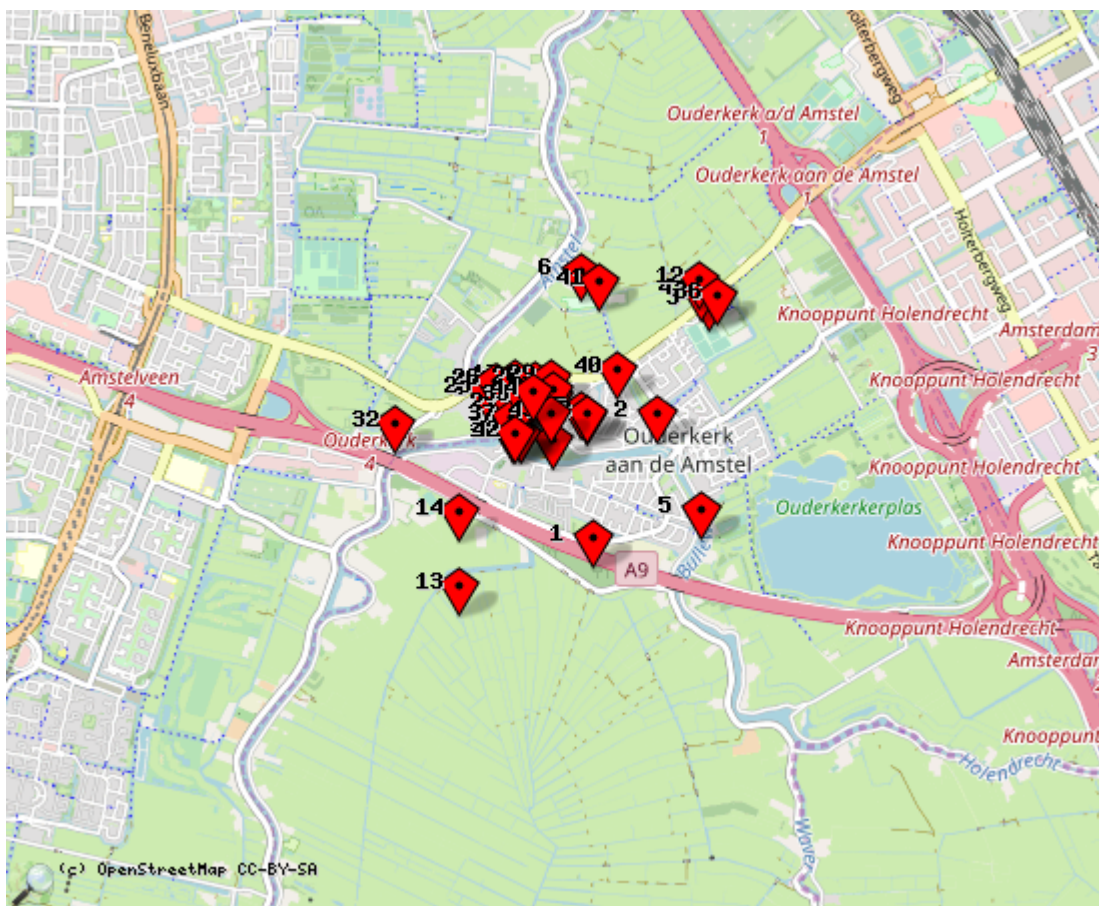

Ideeën op de kaart

Locaties in de kaart

id	symbol	latitude	longitude	beschrijving
1		52.28885°	4.909°	Ik ben Rob Fijlstra Op de locatie De bomen bij de A9 wil ik graag dat er geen bomen gekapt worden rondom de uitbreiding van de A9
2		52.29538°	4.91462°	Ik ben Peter/Petra 0167 Op de locatie Jachthaventje Ouderkerk wil ik graag dat er een uitbreiding komt van de jachthaven in Ouderkerk
3		52.30121°	4.91905°	Ik ben Hans van Morrison Op de locatie Sportvereniging Ouderkerk wil ik graag dat er beter gevoetbald gaat worden door SVO.
4		52.30181°	4.91833°	Ik ben Johannes Den Draaier Op de locatie Sportvelden bij SVO wil ik graag dat er een schietbaan komt in plaats van een voetbalveld
5		52.29032°	4.91827°	Ik ben Johannes Den Draaier Op de locatie Bullewijk wil ik graag dat er schoner water komt

id	symbool	latitude	longitude	beschrijving
42		52.29433°	4.90237°	<p>Ik ben Danny van Dam Op de locatie directe omgeving van de Urbanuskerk wil ik graag dat er in de directe omgeving van de Urbanuskerk het groen behouden blijft</p>
43		52.29533°	4.90542°	<p>Ik ben Test van John Op de locatie Begraafplaats wil ik graag dat er een parkeergarage komt boven de begraafplaats.</p>
44		52.29657°	4.90384°	<p>Ik ben Test van John Op de locatie Het voormalige Rabobankgebouw wil ik graag dat er een enorme supermarkt komt met minimaal 4 verdiepingen.</p>

From:
<https://goharmonica.nl/ouderkerk/dw/> - **Harmonica**

Permanent link:
https://goharmonica.nl/ouderkerk/dw/content/surveys/585242/complete_map_with_links 

Last update: **18 Apr 2024 15:45**