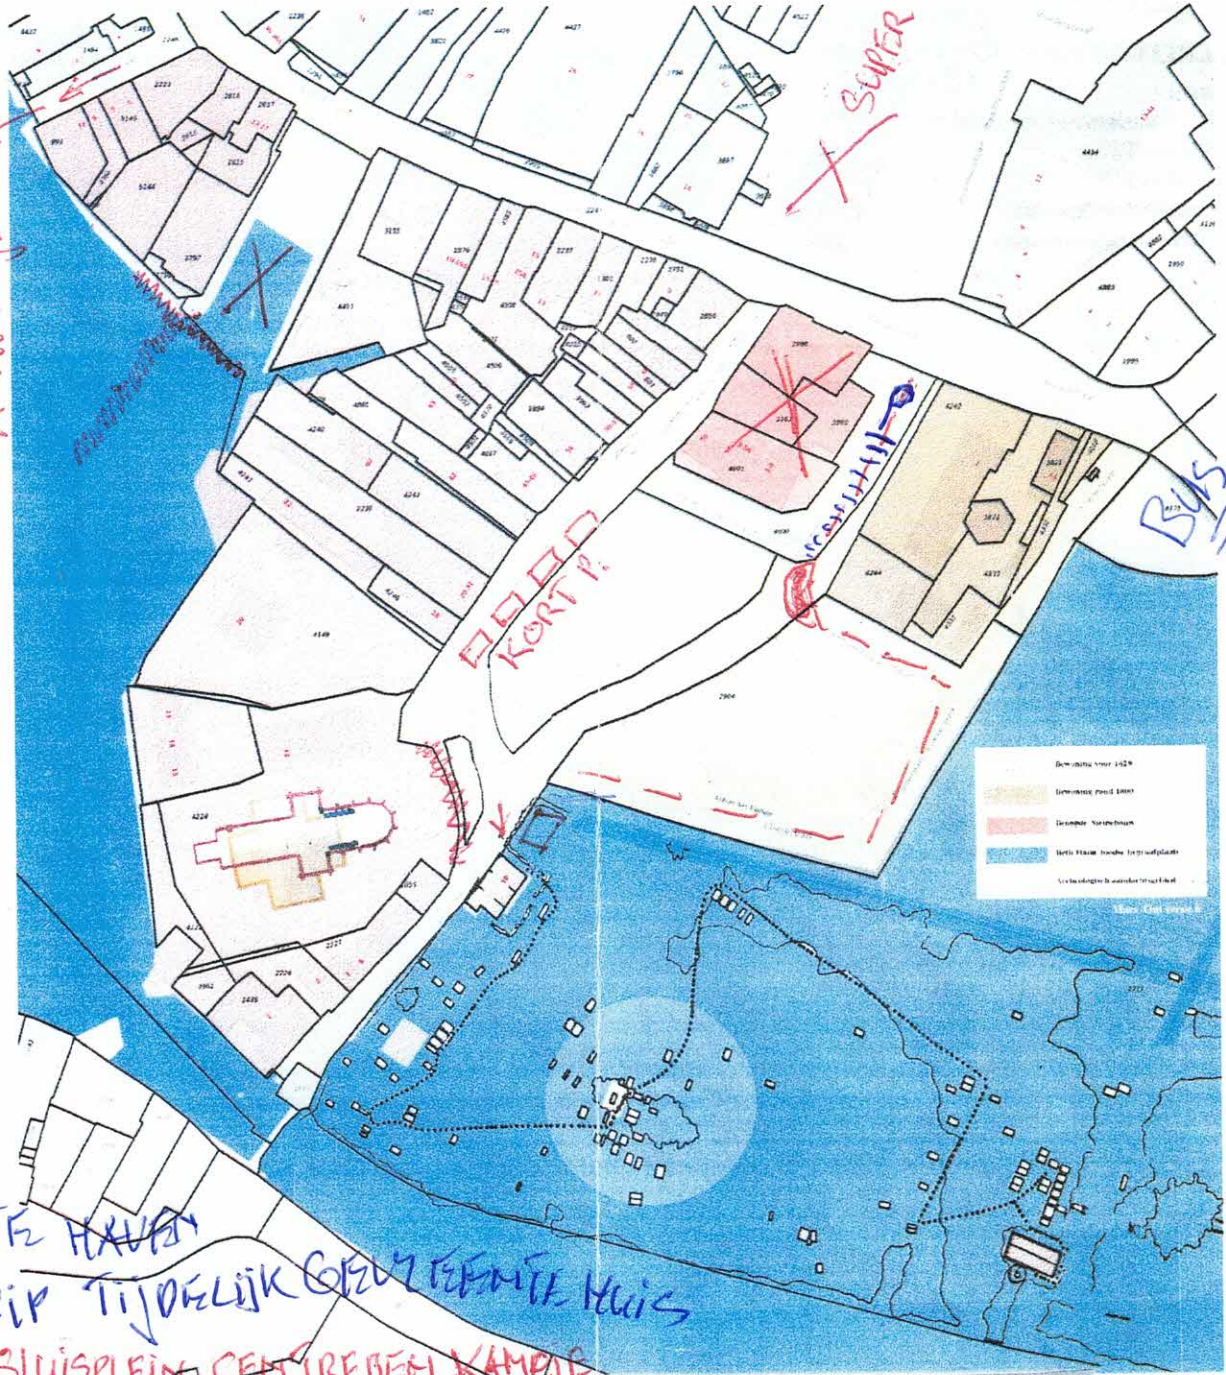

HOOGEREINDE Noord
PARKEREN 3,50

+ APPARTEMENTEN
JONGERE

Historische kaart Kampje en omgeving (Mars Out)

Met locatie van het kasteel van de Heren van Aemstel (lichtblauwe cirkel op Beth Haim)

PONTJE PARKEREN 3,50
AMSTERDIJDE

PASSANTE HAVEN
KOTSCHIP TIJDELIJK
WINKEL SLUISPLEIN CENTRUM KAMPJE

BPREY-BIEB-GRAND-BALKON-GEMEENSCHAP.

ONDERGROEWS PARKEREN

GROND RUILEN PROJECT.

BEWONERS PARKERPLEK

EIGEN ONDERNEMERS

CARTELLON

AANTAL PARKEER PLEK

+ WATER
PLUIM
KINDEREN

HISTORIE
BUSKEM

GESLOOPT CA. 1400 M²
NIEUW GETSOUWD CA. 1500 M²