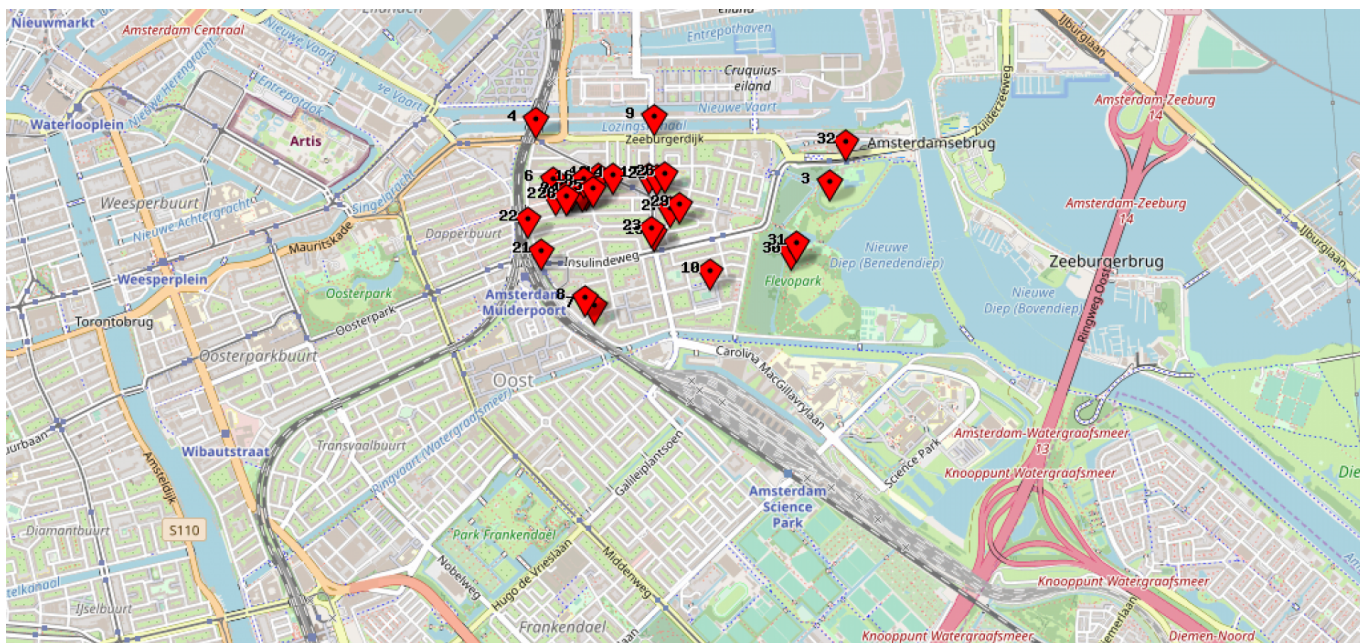

# Buurtkaart met wensen

Locaties in de kaart

id	symbool	latitude	longitude	beschrijving
1		52.36302°	4.93413°	Ik ben <b>Mehmet Polat</b> Op de locatie <b>Meevaart</b> wil ik graag dat er <b>info-schermen voor de buitenramen komen</b>
2		52.36296°	4.93332°	Ik ben <b>Kim Wind</b> Op de locatie <b>Meevaart</b> wil ik graag dat er <b>een culturele avond in de Meevaart georganiseerd wordt zoals 'vaar je mee'</b>
3		52.36351°	4.95104°	Ik ben <b>Bert Van Rouendal</b> Op de locatie <b>Het Flevopark</b> wil ik graag dat er <b>meer activiteiten voor 50 plussers komen</b>
4		52.36601°	4.93209°	Ik ben <b>Daphne Meijer</b> Op de locatie <b>kruispunt Zeeburgerdijk en Borneostraat</b> wil ik graag dat er <b>spiegels worden geplaatst</b>
5		52.36315°	4.9344°	Ik ben <b>Shervin Azarhoosh</b> Op de locatie <b>Meevaart</b> wil ik graag dat er <b>More information in English</b>
6		52.36361°	4.9332°	Ik ben <b>Saida Bakridi</b> Op de locatie <b>Javastraat</b> wil ik graag dat er <b>een afsluiting voor verkeer komt</b>
7		52.35867°	4.93583°	Ik ben <b>Anneke Schouten</b> Op de locatie <b>Celebestraat</b> wil ik graag dat er <b>meer fietsparkeerplekken komen en dat in meer talen afval-weggooi instructies komen</b>