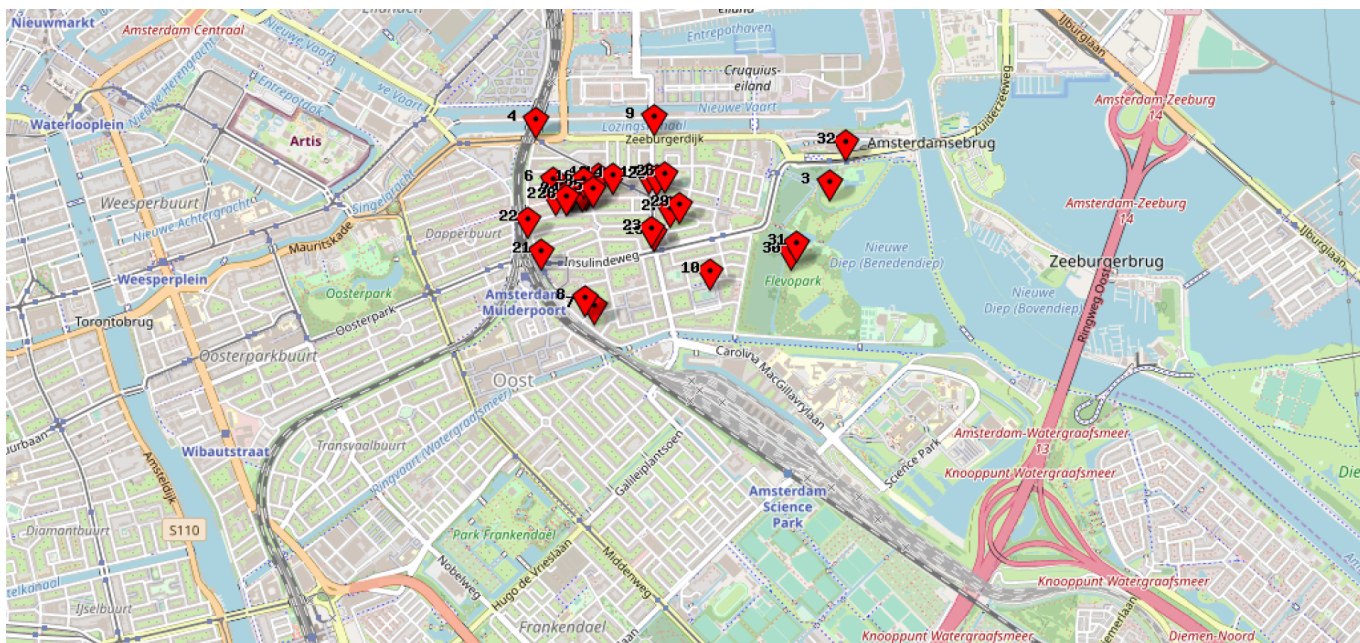

# Buurtkaart met wensen

Locaties in de kaart

id	symbool	latitude	longitude	beschrijving
1		52.36302°	4.93413°	Ik ben <b>Mehmet Polat</b> Op de locatie <b>Meevaart</b> wil ik graag dat er <b>info-schermen voor de buitenramen komen</b>
2		52.36296°	4.93332°	Ik ben <b>Kim Wind</b> Op de locatie <b>Meevaart</b> wil ik graag dat er <b>een culturele avond in de Meevaart georganiseerd wordt zoals 'vaar je mee'</b>
3		52.36351°	4.95104°	Ik ben <b>Bert Van Rouendal</b> Op de locatie <b>Het Flevopark</b> wil ik graag dat er <b>meer activiteiten voor 50 plussers komen</b>
4		52.36601°	4.93209°	Ik ben <b>Daphne Meijer</b> Op de locatie <b>kruispunt Zeeburgerdijk en Borneostraat</b> wil ik graag dat er <b>spiegels worden geplaatst</b>
5		52.36315°	4.9344°	Ik ben <b>Shervin Azarhoosh</b> Op de locatie <b>Meevaart</b> wil ik graag dat er <b>More information in English</b>
6		52.36361°	4.9332°	Ik ben <b>Saida Bakridi</b> Op de locatie <b>Javastraat</b> wil ik graag dat er <b>een afsluiting voor verkeer komt</b>
7		52.35867°	4.93583°	Ik ben <b>Anneke Schouten</b> Op de locatie <b>Celebestraat</b> wil ik graag dat er <b>meer fietsparkeerplekken komen en dat in meer talen afval-weggooi instructies komen</b>