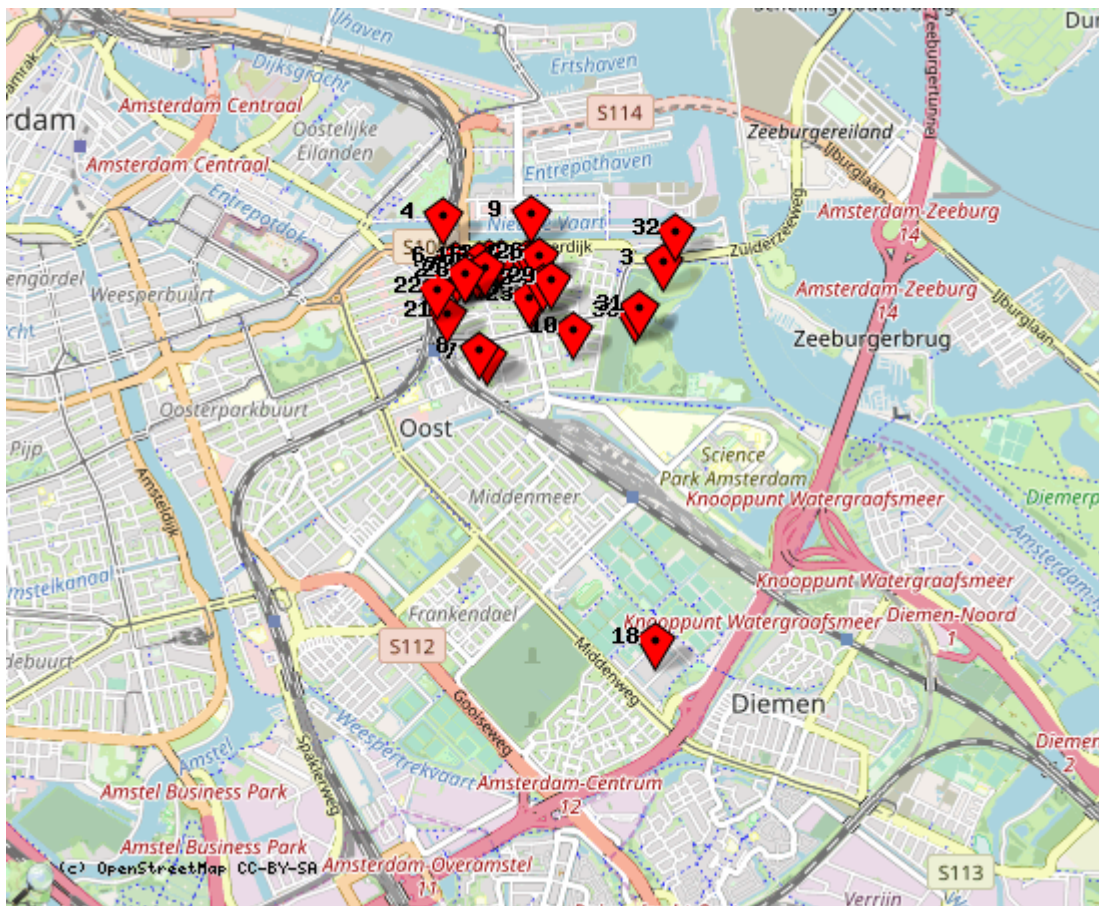

.olContainer{float:left;}

Locaties in de kaart

id	symbool	latitude	longitude	beschrijving
1		52.36302°	4.93413°	Ik ben <b>Mehmet Polat</b> Op de locatie <b>Meevaart</b> wil ik graag dat er <b>info-schermen voor de buitenramen komen</b>
2		52.36296°	4.93332°	Ik ben <b>Kim Wind</b> Op de locatie <b>Meevaart</b> wil ik graag dat er <b>een culturele avond in de Meevaart georganiseerd wordt zoals 'vaar je mee'</b>
3		52.36351°	4.95104°	Ik ben <b>Bert Van Rouendal</b> Op de locatie <b>Het Flevopark</b> wil ik graag dat er <b>meer activiteiten voor 50 plussers komen</b>
4		52.36601°	4.93209°	Ik ben <b>Daphne Meijer</b> Op de locatie <b>kruispunt Zeeburgerdijk en Borneostraat</b> wil ik graag dat er <b>spiegels worden geplaatst</b>
5		52.36315°	4.9344°	Ik ben <b>Shervin Azarhoosh</b> Op de locatie <b>Meevaart</b> wil ik graag dat er <b>More information in English</b>