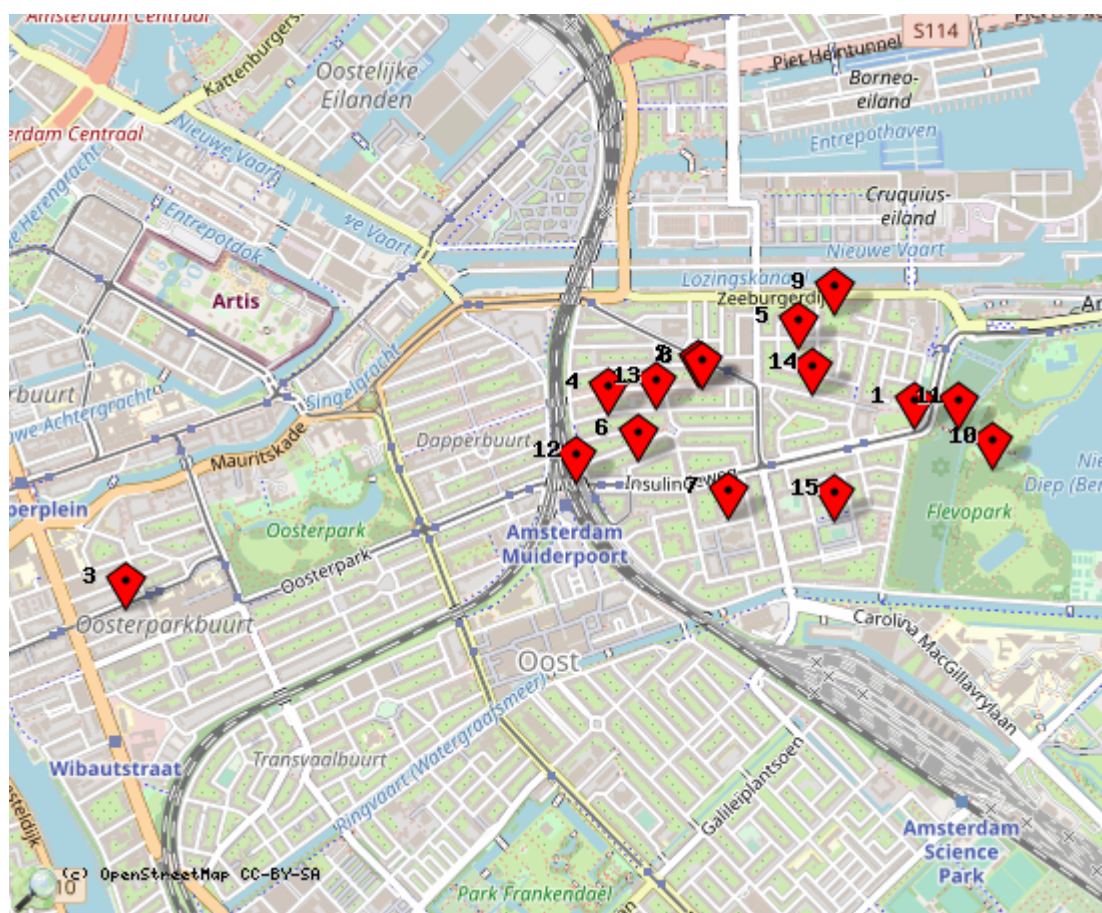

# Mozaïek van de Indische Buurt

Iedereen kan bijdragen aan het mozaïek, praat mee over meer democratie, meer samendoen, meer doen voor en door de buurt. Kom zitten aan de Indische Buurt Tafel. Reserveer uw plaats om deel te nemen in 2020.

De Indische Buurt is een dynamische buurt waarin verschillende problematieken maar ook mooie kansen aanwezig zijn. Het grootste kapitaal van de buurt zijn de bewoners. Aan deze tafel gaan ze met elkaar in gesprek

## Kaart met objectgerelateerde ideeën

Locaties in de kaart

id	symbool	latitude	longitude	beschrijving
1		52.36252°	4.94638°	Ik ben <b>Ilan Stoelinga</b> Op de locatie <b>De verbinding van het Flevopark en de Indische Buurt</b> wil ik graag dat er <b>moie verbinding</b> komt tussen het Flevopark en de buurt

id	symbool	latitude	longitude	beschrijving
13		52.36308°	4.93528°	Ik ben <b>Saiedje</b> Op de locatie wil ik graag dat er <a href="#">Geen idee opgegeven</a>
14		52.36343°	4.94198°	Ik ben <b>Eli Kaufman</b> Op de locatie wil ik graag dat er <a href="#">Geen idee opgegeven</a>
15		52.36014°	4.94291°	Ik ben <b>Melanie Verhoef</b> Op de locatie wil ik graag dat er <a href="#">Geen idee opgegeven</a>