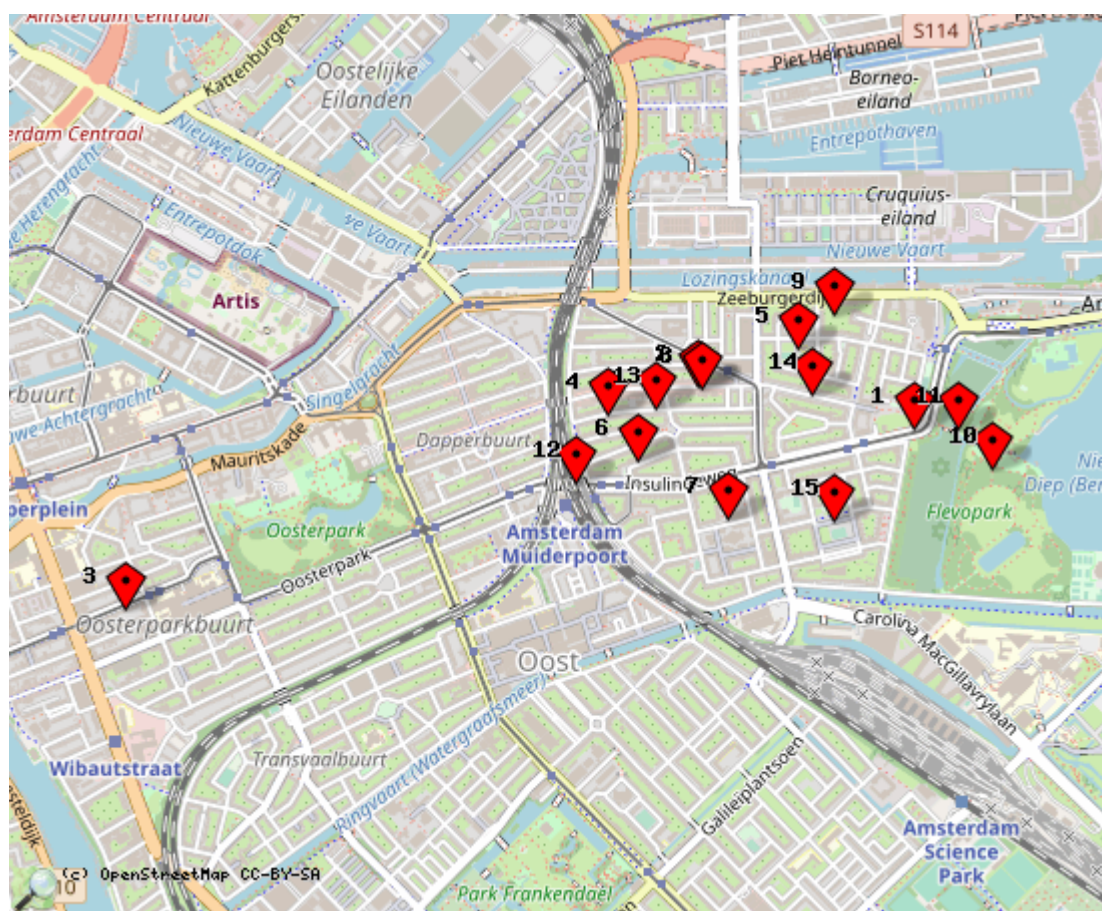

# Mozaïek van de Indische Buurt

Iedereen kan bijdragen aan het mozaïek, praat mee over meer democratie, meer samendoen, meer doen voor en door de buurt. Kom zitten aan de Indische Buurt Tafel. Reserveer uw plaats om deel te nemen in 2020.

De Indische Buurt is een dynamische buurt waarin verschillende problematieken maar ook mooie kansen aanwezig zijn. Het grootste kapitaal van de buurt zijn de bewoners. Aan deze tafel gaan ze met elkaar in gesprek

## Kaart met objectgerelateerde ideeën

Locaties in de kaart

id	symbool	latitude	longitude	beschrijving
1		52.36252°	4.94638°	Ik ben <b>Ilan Stoelinga</b> Op de locatie <b>De verbinding van het Flevopark en de Indische Buurt</b> wil ik graag dat er <b>moie verbinding</b> komt tussen het Flevopark en de buurt

id	symbool	latitude	longitude	beschrijving
13		52.36308°	4.93528°	Ik ben <b>Saiedje</b> Op de locatie wil ik graag dat er <a href="#">Geen idee opgegeven</a>
14		52.36343°	4.94198°	Ik ben <b>Eli Kaufman</b> Op de locatie wil ik graag dat er <a href="#">Geen idee opgegeven</a>
15		52.36014°	4.94291°	Ik ben <b>Melanie Verhoef</b> Op de locatie wil ik graag dat er <a href="#">Geen idee opgegeven</a>