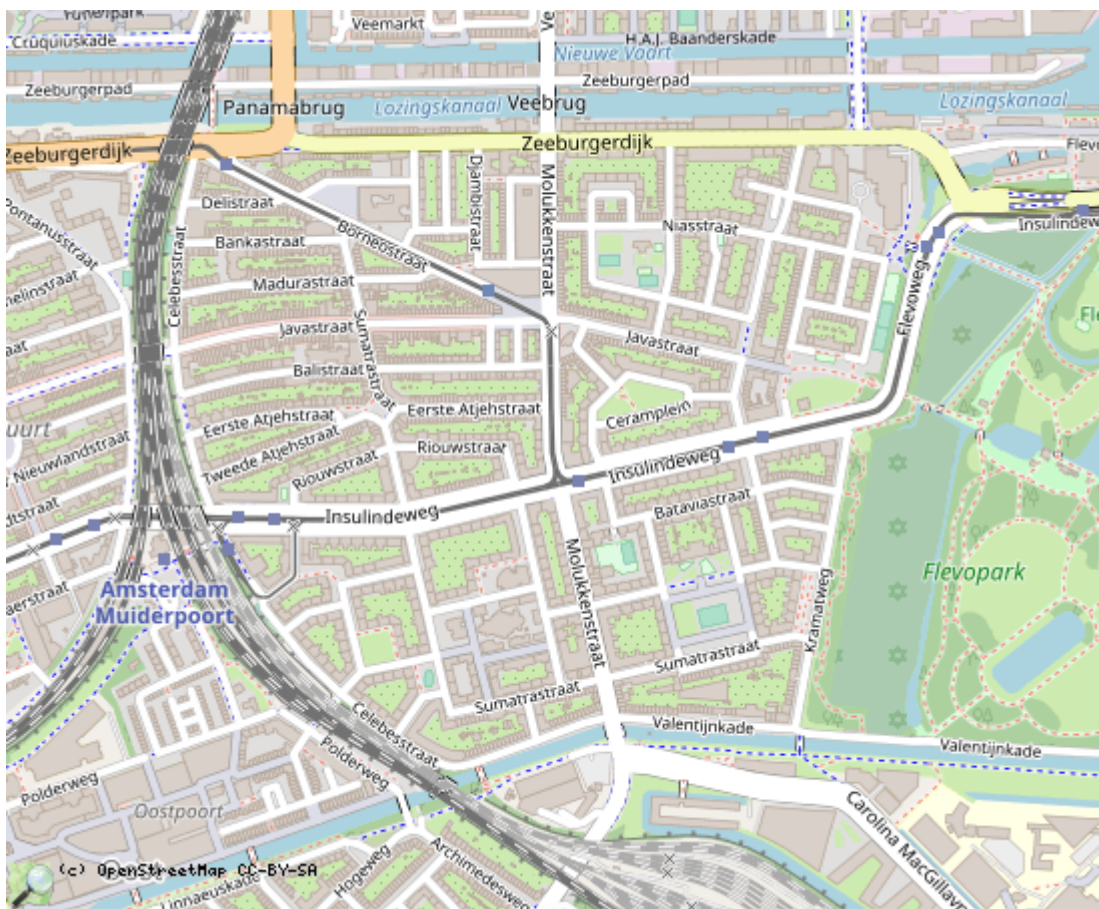

Megan Galloway

Geen 2e locatie ingevuld

Locaties in de kaart

id	symbool	latitude	longitude	beschrijving
----	---------	----------	-----------	--------------

Idee locatie

Megan Galloway
 een nader te bepalen locatie in de Indische Buurt

Locaties in de kaart

id	symbool	latitude	longitude	beschrijving
----	---------	----------	-----------	--------------

Wens

Megan Galloway
 Geen doel opgegeven
 Geen idee opgegeven

een nader te bepalen locatie in de Indische Buurt

Kruis aan op de kaart waar je het idee wilt gaan uitvoeren

Locaties in de kaart

id	symbool	latitude	longitude	beschrijving
----	---------	----------	-----------	--------------

Indische Buurt Tafel

	Megan Galloway
Heeft het IB formulier ingevuld op	2020-01-17 20:28:00
Heeft deelgenomen aan de Indische Buurtafel op (datum)
Heeft deelgenomen aan de bijeenkomst	Indische Buurt Festival