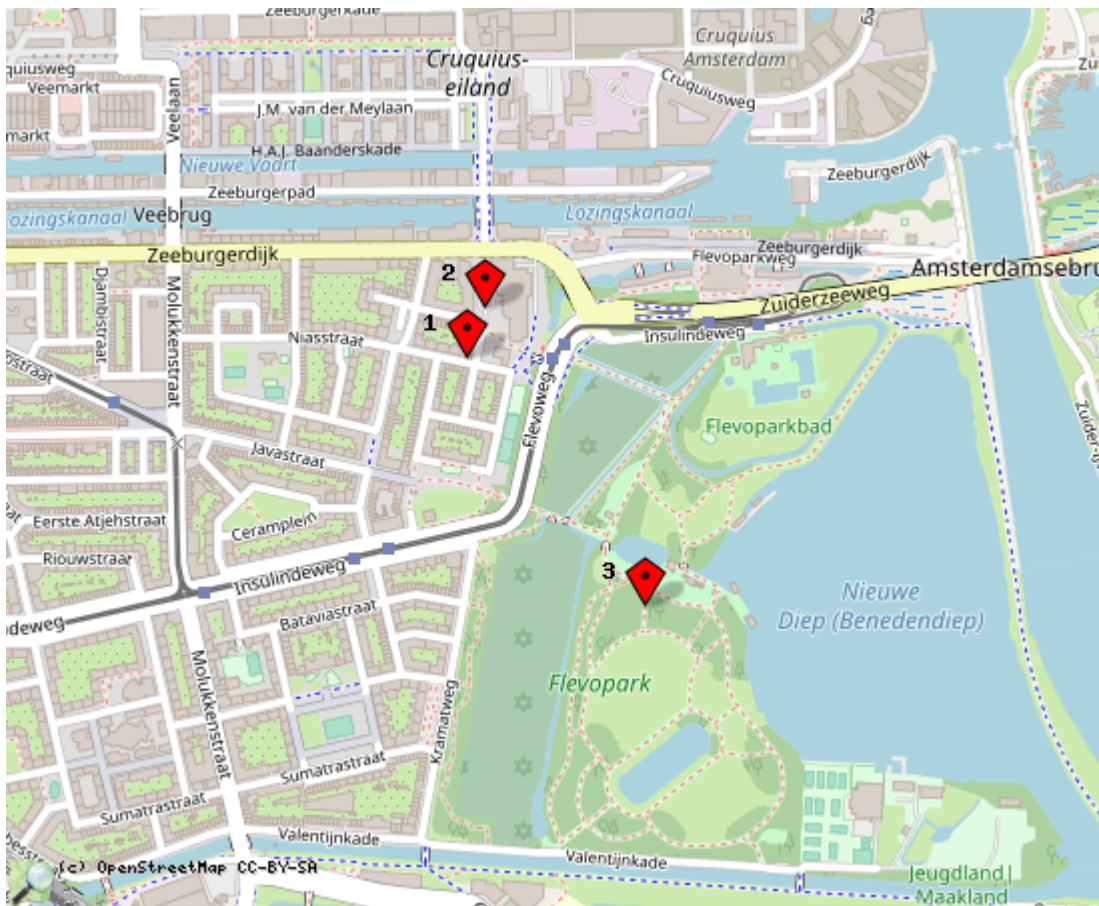

Ria Hulzebos

Mijn rol en inzet in de Indische Buurt

Dit is de persoonlijke pagina van Ria Hulzebos.

Ik ben betrokken bij de Indische Buurt in de rol van Bewoner. Ik ben een Vrouw in de leeftijd van 70 jaar en ouder.

Op deze kaart staan mijn belangrijkste locaties in de Indische Buurt.

Kramatplantsoen is een belangrijke locatie voor mij

Flevopark is nog een belangrijke locatie voor mij

een nader te bepalen locatie in de Indische Buurt is mijn locatie voor een idee

'Flevoflats' Kramatplantsoen is mijn woon/werk/studeer locatie

Locaties in de kaart

id	symbol	latitude	longitude	beschrijving
1		52.36474°	4.94582°	Ik ben Ria Hulzebos Op de locatie ' Flevoflats ' Kramatplantsoen woon/werk/studeer ik.
2		52.36537°	4.94621°	Ik ben Ria Hulzebos De locatie Kramatplantsoen vind ik belangrijk.
3		52.36149°	4.94968°	Ik ben Ria Hulzebos De locatie Flevopark vind ik belangrijk.

Belangrijke locatie (1)

Ria Hulzebos
Kramatplantsoen

Locaties in de kaart

id	symbool	latitude	longitude	beschrijving
1		52.36537°	4.94621°	Ik ben Ria Hulzebos De locatie Kramatplantsoen vind ik belangrijk.