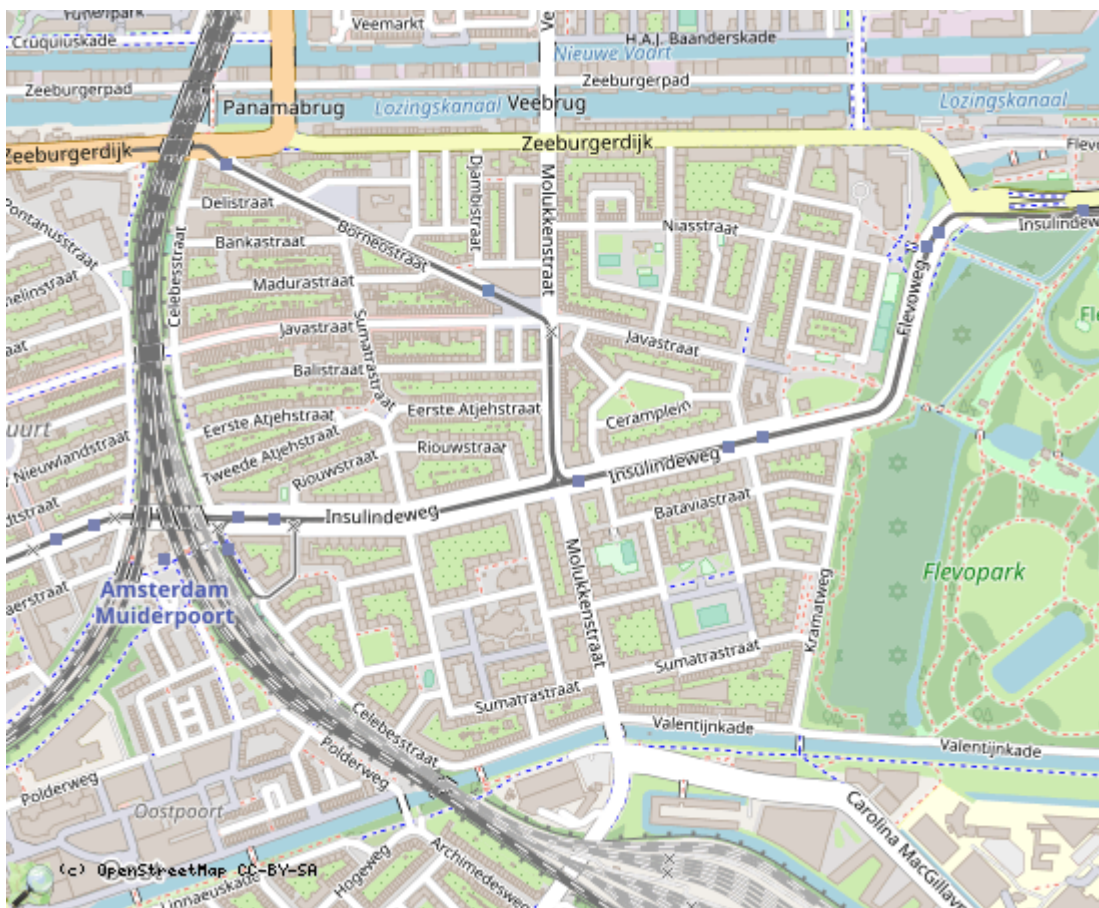

Belangrijke locatie (2)

Ria Hulzebos
Flevopark

Locaties in de kaart

id	symbool	latitude	longitude	beschrijving
1		52.36149°	4.94968°	Ik ben Ria Hulzebos De locatie Flevopark vind ik belangrijk.

Idee locatie

Ria Hulzebos
een nader te bepalen locatie in de Indische Buurt

Locaties in de kaart

id	symbool	latitude	longitude	beschrijving
----	---------	----------	-----------	--------------

Wens

Ria Hulzebos
Geen doel opgegeven
Geen idee opgegeven
een nader te bepalen locatie in de Indische Buurt

Kruis aan op de kaart waar je het idee wilt gaan uitvoeren

Locaties in de kaart

id	symbool	latitude	longitude	beschrijving
----	---------	----------	-----------	--------------

Indische Buurt Tafel

	Ria Hulzebos
Heeft het IB formulier ingevuld op	2020-01-08 17:04:36
Heeft deelgenomen aan de Indische Buurtafel op (datum)
Heeft deelgenomen aan de bijeenkomst	Indische Buurt Festival