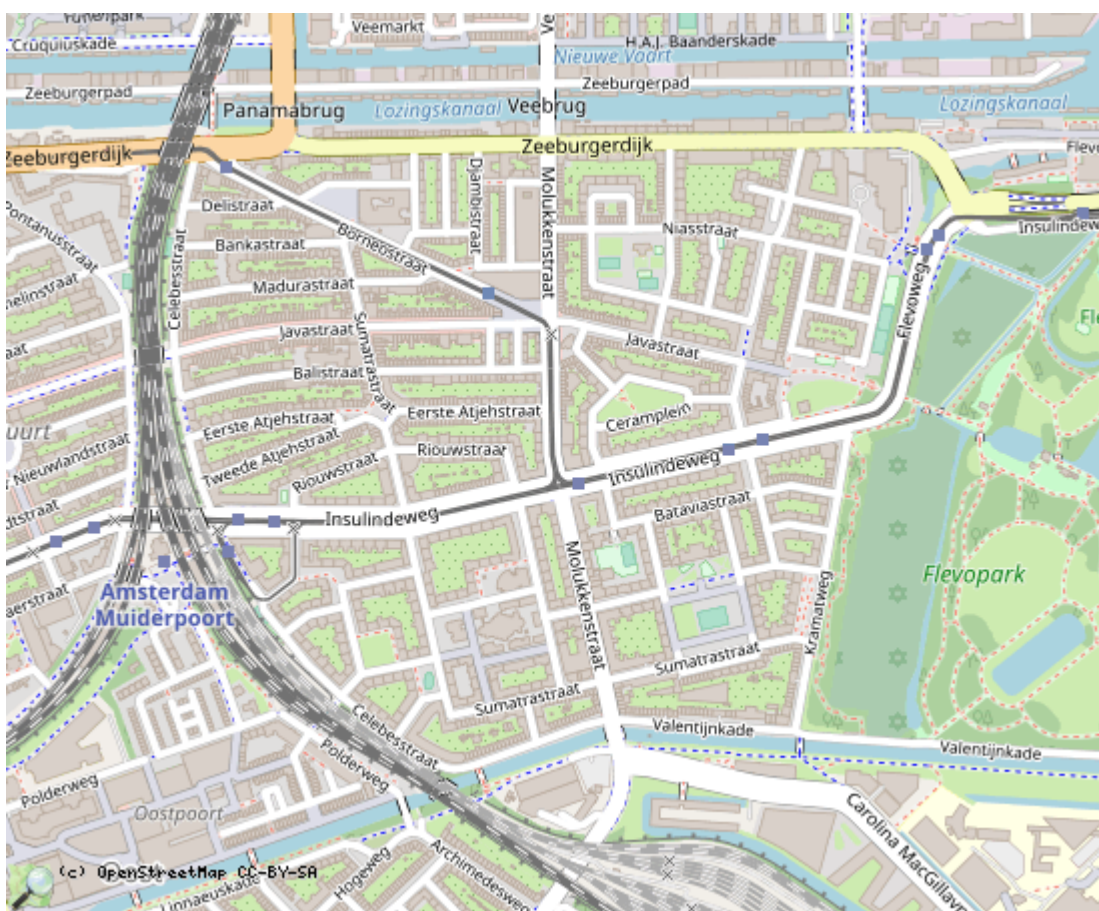

Locaties in de kaart

id	symbool	latitude	longitude	beschrijving
----	---------	----------	-----------	--------------

Idee locatie

Selam
een nader te bepalen locatie in de Indische Buurt

Locaties in de kaart

id	symbool	latitude	longitude	beschrijving
----	---------	----------	-----------	--------------

Wens

Selam
Geen doel opgegeven
Geen idee opgegeven
een nader te bepalen locatie in de Indische Buurt

Achtergrond idee
Er is niets ge-upload

Locaties in de kaart

id	symbool	latitude	longitude	beschrijving
----	---------	----------	-----------	--------------

Indische Buurt Tafel

	Selam
Heeft het IB formulier ingevuld op	2019-12-18 12:13:26
Heeft deelgenomen aan de Indische Buurt tafel op (datum)
Heeft deelgenomen aan de bijeenkomst	Indische Buurt Festival