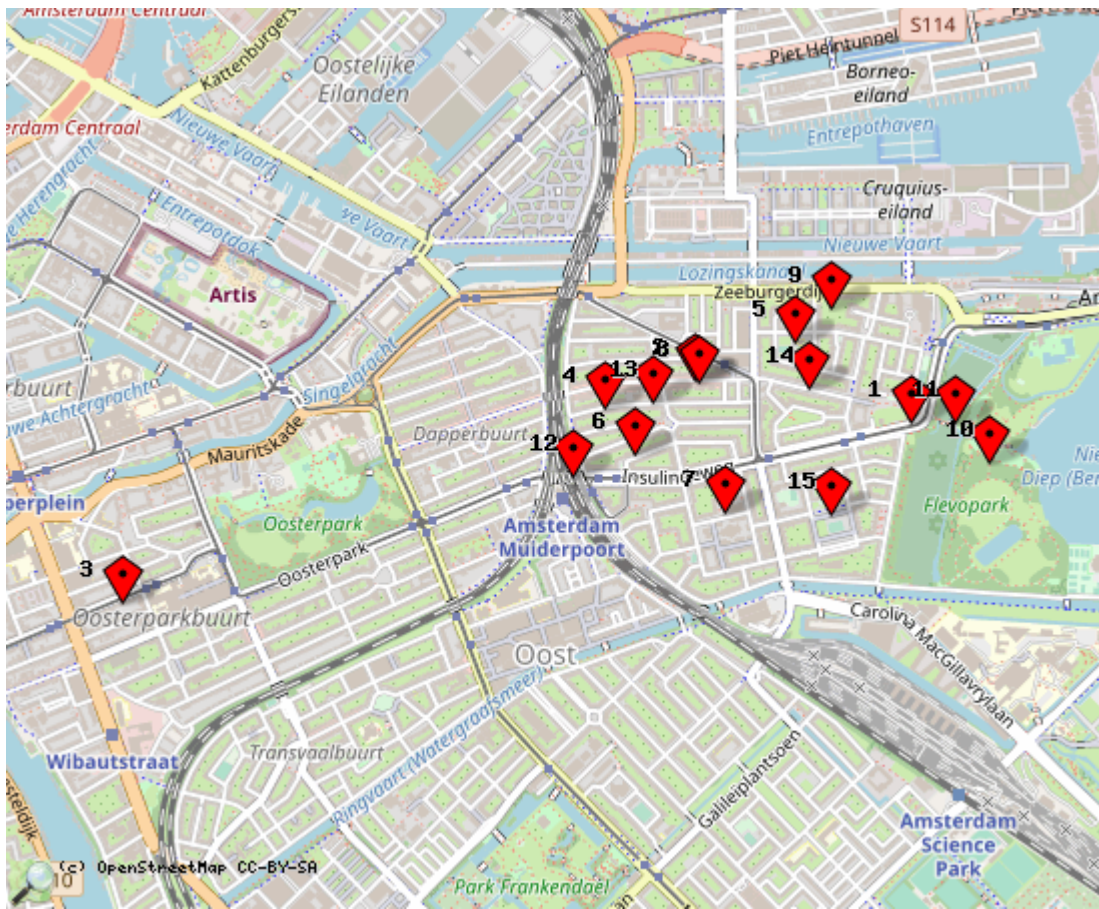

# Ideën op de kaart

Locaties in de kaart

id	symbool	latitude	longitude	beschrijving
1		52.36252°	4.94638°	Ik ben <b>Ilan Stoelinga</b> Op de locatie <b>De verbinding van het Flevopark en de Indische Buurt</b> wil ik graag dat er <a href="#">moie verbinding komt tussen het Flevopark en de buurt</a>
2		52.36362°	4.9371°	Ik ben <b>Jan Dijk</b> Op de locatie wil ik graag dat er <a href="#">Geen idee opgegeven</a>
3		52.35781°	4.91256°	Ik ben <b>Marja de Kinderen (Hoorcoach)</b> Op de locatie <b>Mijn activiteiten zijn niet locatie gebonden.</b> wil ik graag dat er <a href="#">Ik wil graag voorlichting geven aan mensen die slechthorend zijn en hoe hun familie, vrienden hiermee kunnen omgaan om eenzaamheid te voorkomen. Maar ik wil ook de toegankelijkheid van horeca en theaters en openbare ruimte voor deze doelgroep verbeteren. Denk aan akoestiek, ringleiding, inzetten schrijftolk etc.</a>