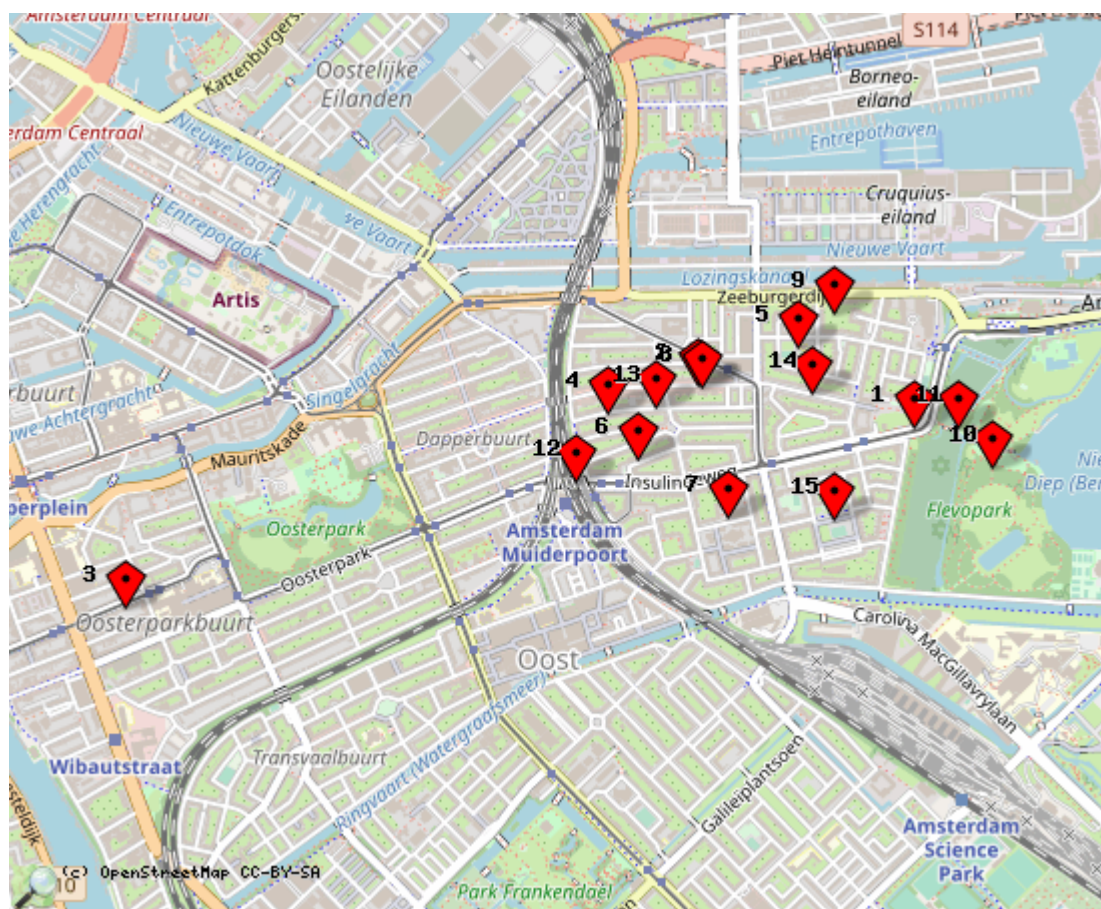

Ideeën op de kaart

Locaties in de kaart

id	symbool	latitude	longitude	beschrijving
1		52.36252°	4.94638°	Ik ben Ilan Stoelinga Op de locatie De verbinding van het Flevopark en de Indische Buurt wil ik graag dat er moie verbinding komt tussen het Flevopark en de buurt
2		52.36362°	4.9371°	Ik ben Jan Dijk Op de locatie wil ik graag dat er Geen idee opgegeven
3		52.35781°	4.91256°	Ik ben Marja de Kinderen (Hoorcoach) Op de locatie Mijn activiteiten zijn niet locatie gebonden. wil ik graag dat er Ik wil graag voorlichting geven aan mensen die slechthorend zijn en hoe hun familie, vrienden hiermee kunnen omgaan om eenzaamheid te voorkomen. Maar ik wil ook de toegankelijkheid van horeca en theaters en openbare ruimte voor deze doelgroep verbeteren. Denk aan akoestiek, ringleiding, inzetten schrijftolk etc.