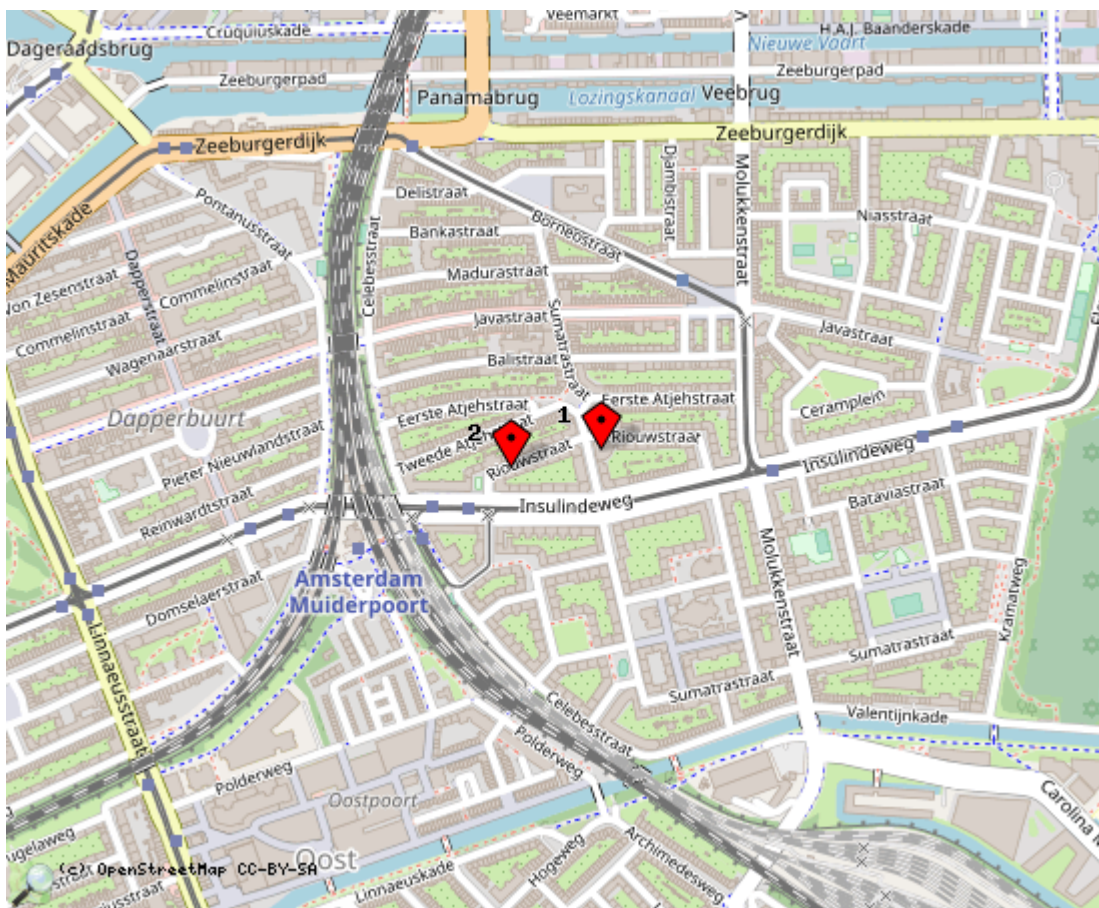

Op deze kaart staan mijn belangrijkste locaties in de Indische Buurt.

Geen locatie ingevuld is een belangrijke locatie voor mij

Batjanstraat. Met name het Instrumentendepot. is nog een belangrijke locatie voor mij

een nader te bepalen locatie in de Indische Buurt is mijn locatie voor een idee

Geen locatie ingevuld is mijn woon/werk/studeer locatie

Locaties in de kaart

id	symbool	latitude	longitude	beschrijving
1		52.36192°	4.93651°	Ik ben <b>Cor van Holk</b> Op de locatie <b>Geen locatie ingevuld</b> woon/werk/studeer ik.
2		52.36169°	4.93454°	Ik ben <b>Cor van Holk</b> De locatie <b>Geen locatie ingevuld</b> vind ik belangrijk.

### Belangrijke locatie (2)

Cor van Holk
Batjanstraat. Met name het Instrumentendepot.

Locaties in de kaart

id	symbool	latitude	longitude	beschrijving
----	---------	----------	-----------	--------------