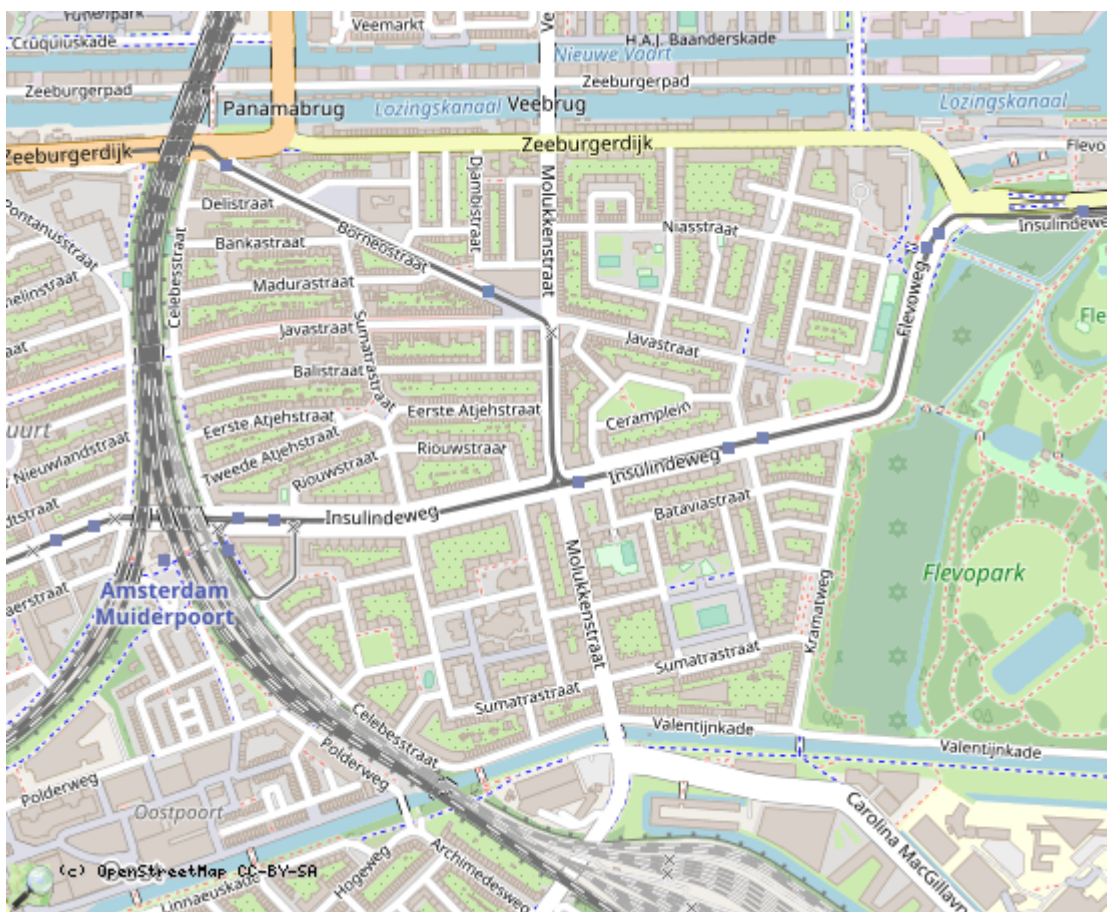

### Belangrijke locatie (2)

Cor van Holk
Batjanstraat. Met name het Instrumentendepot.

Locaties in de kaart

id	symbool	latitude	longitude	beschrijving
----	---------	----------	-----------	--------------

### Idee locatie

Cor van Holk
een nader te bepalen locatie in de Indische Buurt

Locaties in de kaart

id	symbool	latitude	longitude	beschrijving
----	---------	----------	-----------	--------------

### Wens

Cor van Holk
--------------

Geen doel opgegeven
Geen idee opgegeven
een nader te bepalen locatie in de Indische Buurt

Achtergrond idee  
*Er is niets ge-upload*

Context idee  
 Geen link opgegeven

### Kruis aan op de kaart waar je het idee wilt gaan uitvoeren

Locaties in de kaart

id	symbool	latitude	longitude	beschrijving
----	---------	----------	-----------	--------------