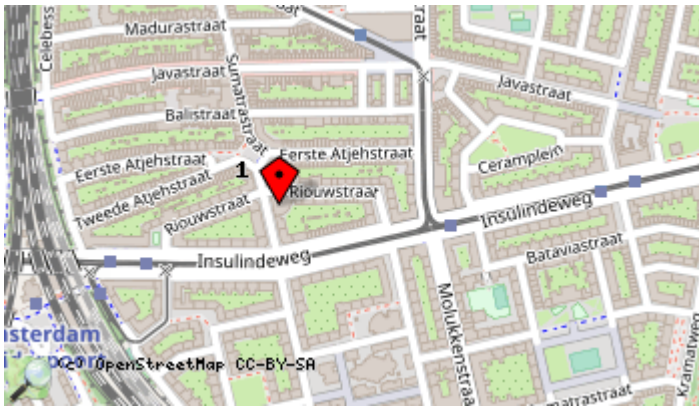

Op deze kaart staan mijn belangrijkste locaties in de Indische Buurt.

Geen locatie ingevuld is een belangrijke locatie voor mij

Batjanstraat. Met name het Instrumentendepot. is nog een belangrijke locatie voor mij

## woon/werk/studeer locatie

Cor van Holk
Geen locatie ingevuld

Locaties in de kaart

id	symbool	latitude	longitude	beschrijving
1		52.36192°	4.93651°	Ik ben <b>Cor van Holk</b> Op de locatie <b>Geen locatie ingevuld</b> woon/werk/studeer ik.

### Belangrijke locatie (1)

Cor van Holk
Geen locatie ingevuld

Locaties in de kaart

id	symbool	latitude	longitude	beschrijving
1		52.36169°	4.93454°	Ik ben <b>Cor van Holk</b> De locatie <b>Geen locatie ingevuld</b> vind ik belangrijk.

### Belangrijke locatie (2)

Cor van Holk
Batjanstraat. Met name het Instrumentendepot.

Locaties in de kaart

id	symbool	latitude	longitude	beschrijving
----	---------	----------	-----------	--------------