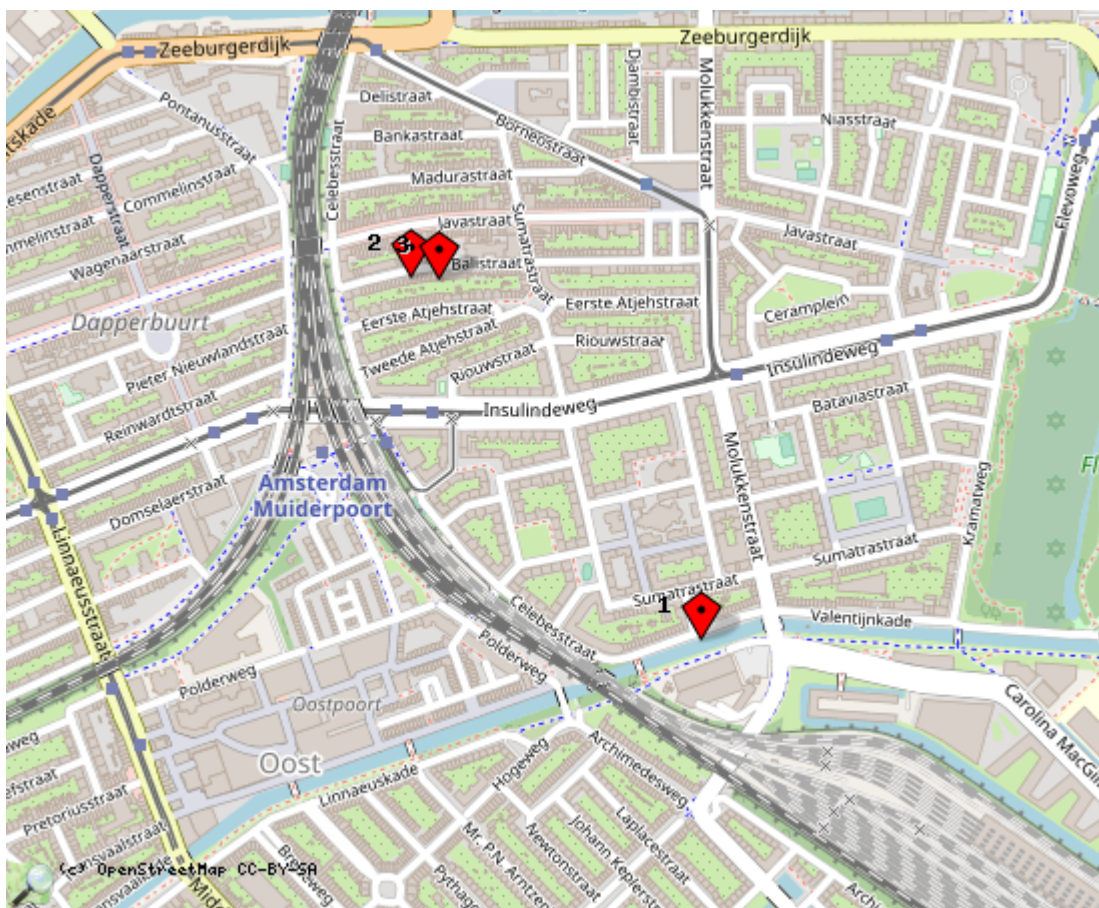

Op deze kaart staan mijn belangrijkste locaties in de Indische Buurt.

meevaart is een belangrijke locatie voor mij

Geen 2e locatie ingevuld is nog een belangrijke locatie voor mij

meevaart is mijn locatie voor een idee

Indische Buurt is mijn woon/werk/studeer locatie

Locaties in de kaart

id	symbol	latitude	longitude	beschrijving
1		52.35817°	4.93941°	Ik ben René Janssen Op de locatie Indische Buurt woon/werk/studeer ik.
2		52.36292°	4.93318°	Ik ben René Janssen Op de locatie meevaart wil ik graag dat er meer kunst en cultuur ingezet wordt om de bewustwording van sociaal maatschappelijke problemen te bevorderen.
3		52.3629°	4.93378°	Ik ben René Janssen De locatie meevaart vind ik belangrijk.

Belangrijke locatie (1)

René Janssen
meevaart

Locaties in de kaart

id	symbool	latitude	longitude	beschrijving
1		52.3629°	4.93378°	Ik ben René Janssen De locatie meevaart vind ik belangrijk.

Belangrijke locatie (2)