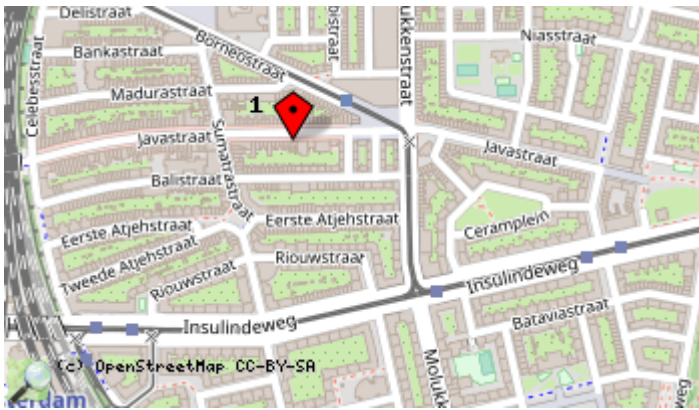

.olContainer { /* max-width: 350px;*/ border: 0; background-color: inherit; }

woon/werk/studeer locatie

Jan Dijk
Middenmeer oost Watergraafsmeer

Locaties in de kaart

id	symbool	latitude	longitude	beschrijving
----	---------	----------	-----------	--------------

Belangrijke locatie (1)

Jan Dijk
Flevopark

Locaties in de kaart

id	symbool	latitude	longitude	beschrijving
1		52.36264°	4.95037°	Ik ben Jan Dijk De locatie Flevopark vind ik belangrijk.

Belangrijke locatie (2)

Jan Dijk

Elthetokerk

Locaties in de kaart

id	symbool	latitude	longitude	beschrijving
1		52.36362°	4.9371°	Ik ben Jan Dijk De locatie Elthetokerk vind ik belangrijk.

Idee locatie

Jan Dijk
 een nader te bepalen locatie in de Indische Buurt

Locaties in de kaart

id	symbool	latitude	longitude	beschrijving
----	---------	----------	-----------	--------------

Wens

Jan Dijk

Geen doel opgegeven
Geen idee opgegeven
een nader te bepalen locatie in de Indische Buurt