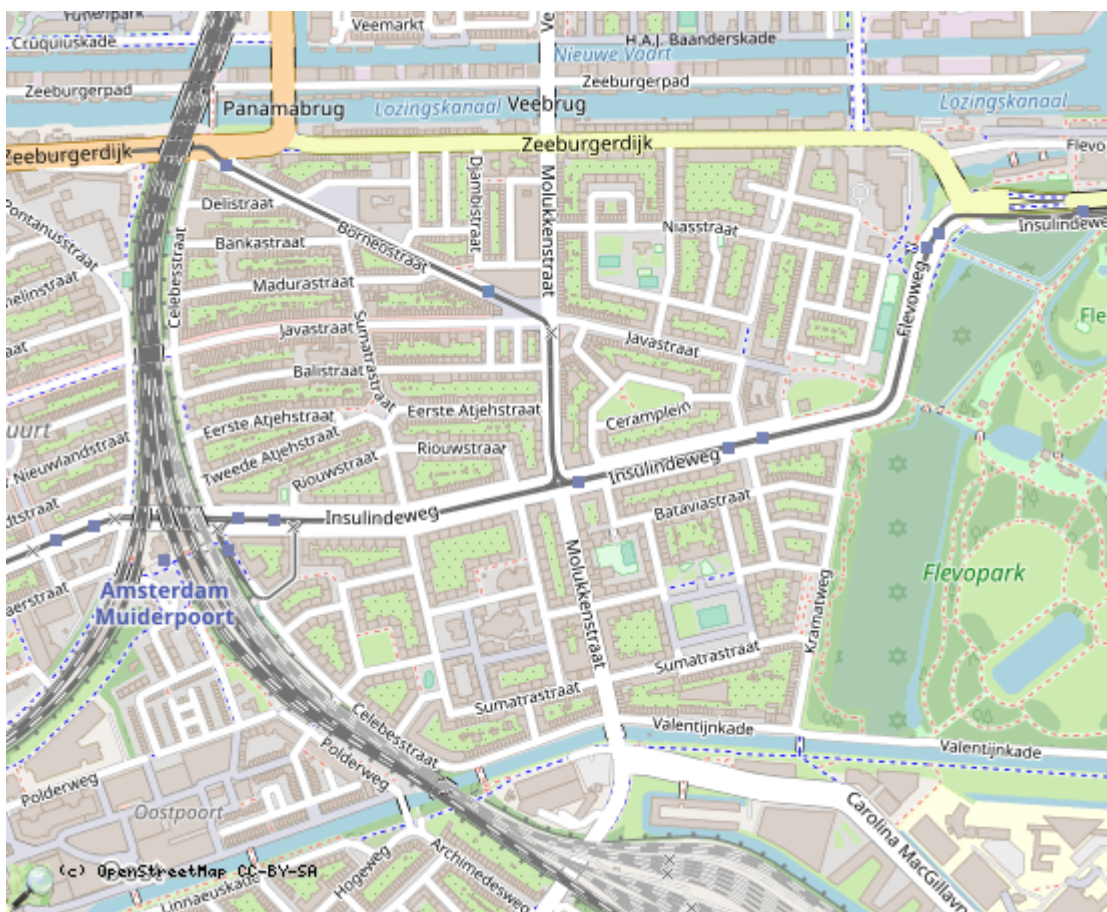

Locaties in de kaart

id	symbool	latitude	longitude	beschrijving
----	---------	----------	-----------	--------------

Wens

Jan Dijk

Geen doel opgegeven
Geen idee opgegeven
een nader te bepalen locatie in de Indische Buurt

Kruis aan op de kaart waar je het idee wilt gaan uitvoeren

Locaties in de kaart

id	symbool	latitude	longitude	beschrijving
----	---------	----------	-----------	--------------

Indische Buurt Tafel

	Jan Dijk
Heeft het IB formulier ingevuld op	2020-01-28 22:19:26
Heeft deelgenomen aan de Indische Buurtafel op (datum)
Heeft deelgenomen aan de bijeenkomst	Indische Buurt Festival