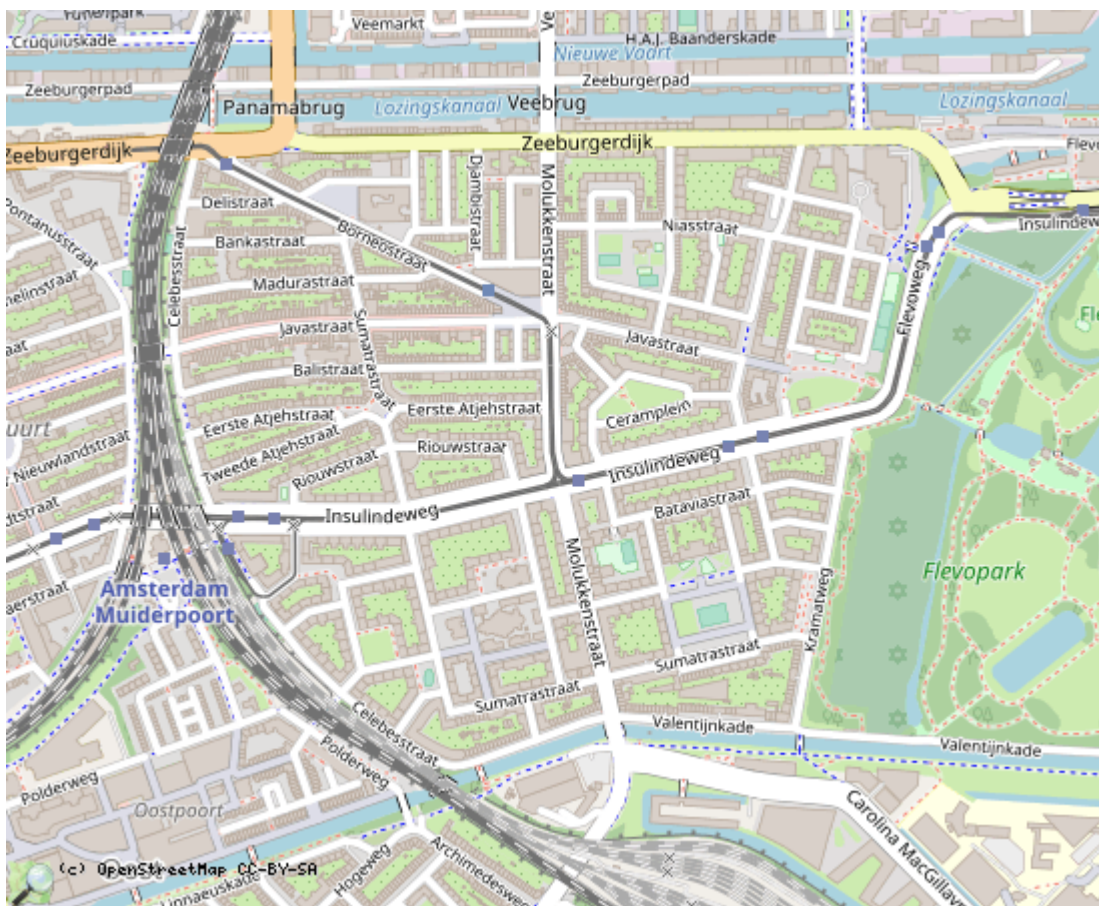

Kruis aan op de kaart waar je het idee wilt gaan uitvoeren

Locaties in de kaart

id	symbool	latitude	longitude	beschrijving
----	---------	----------	-----------	--------------

Indische Buurt Tafel

	Ilan Stoelinga
Heeft het IB formulier ingevuld op	2020-01-17 16:29:44
Heeft deelgenomen aan de Indische Buurtafel op (datum)
Heeft deelgenomen aan de bijeenkomst	Indische Buurt Festival